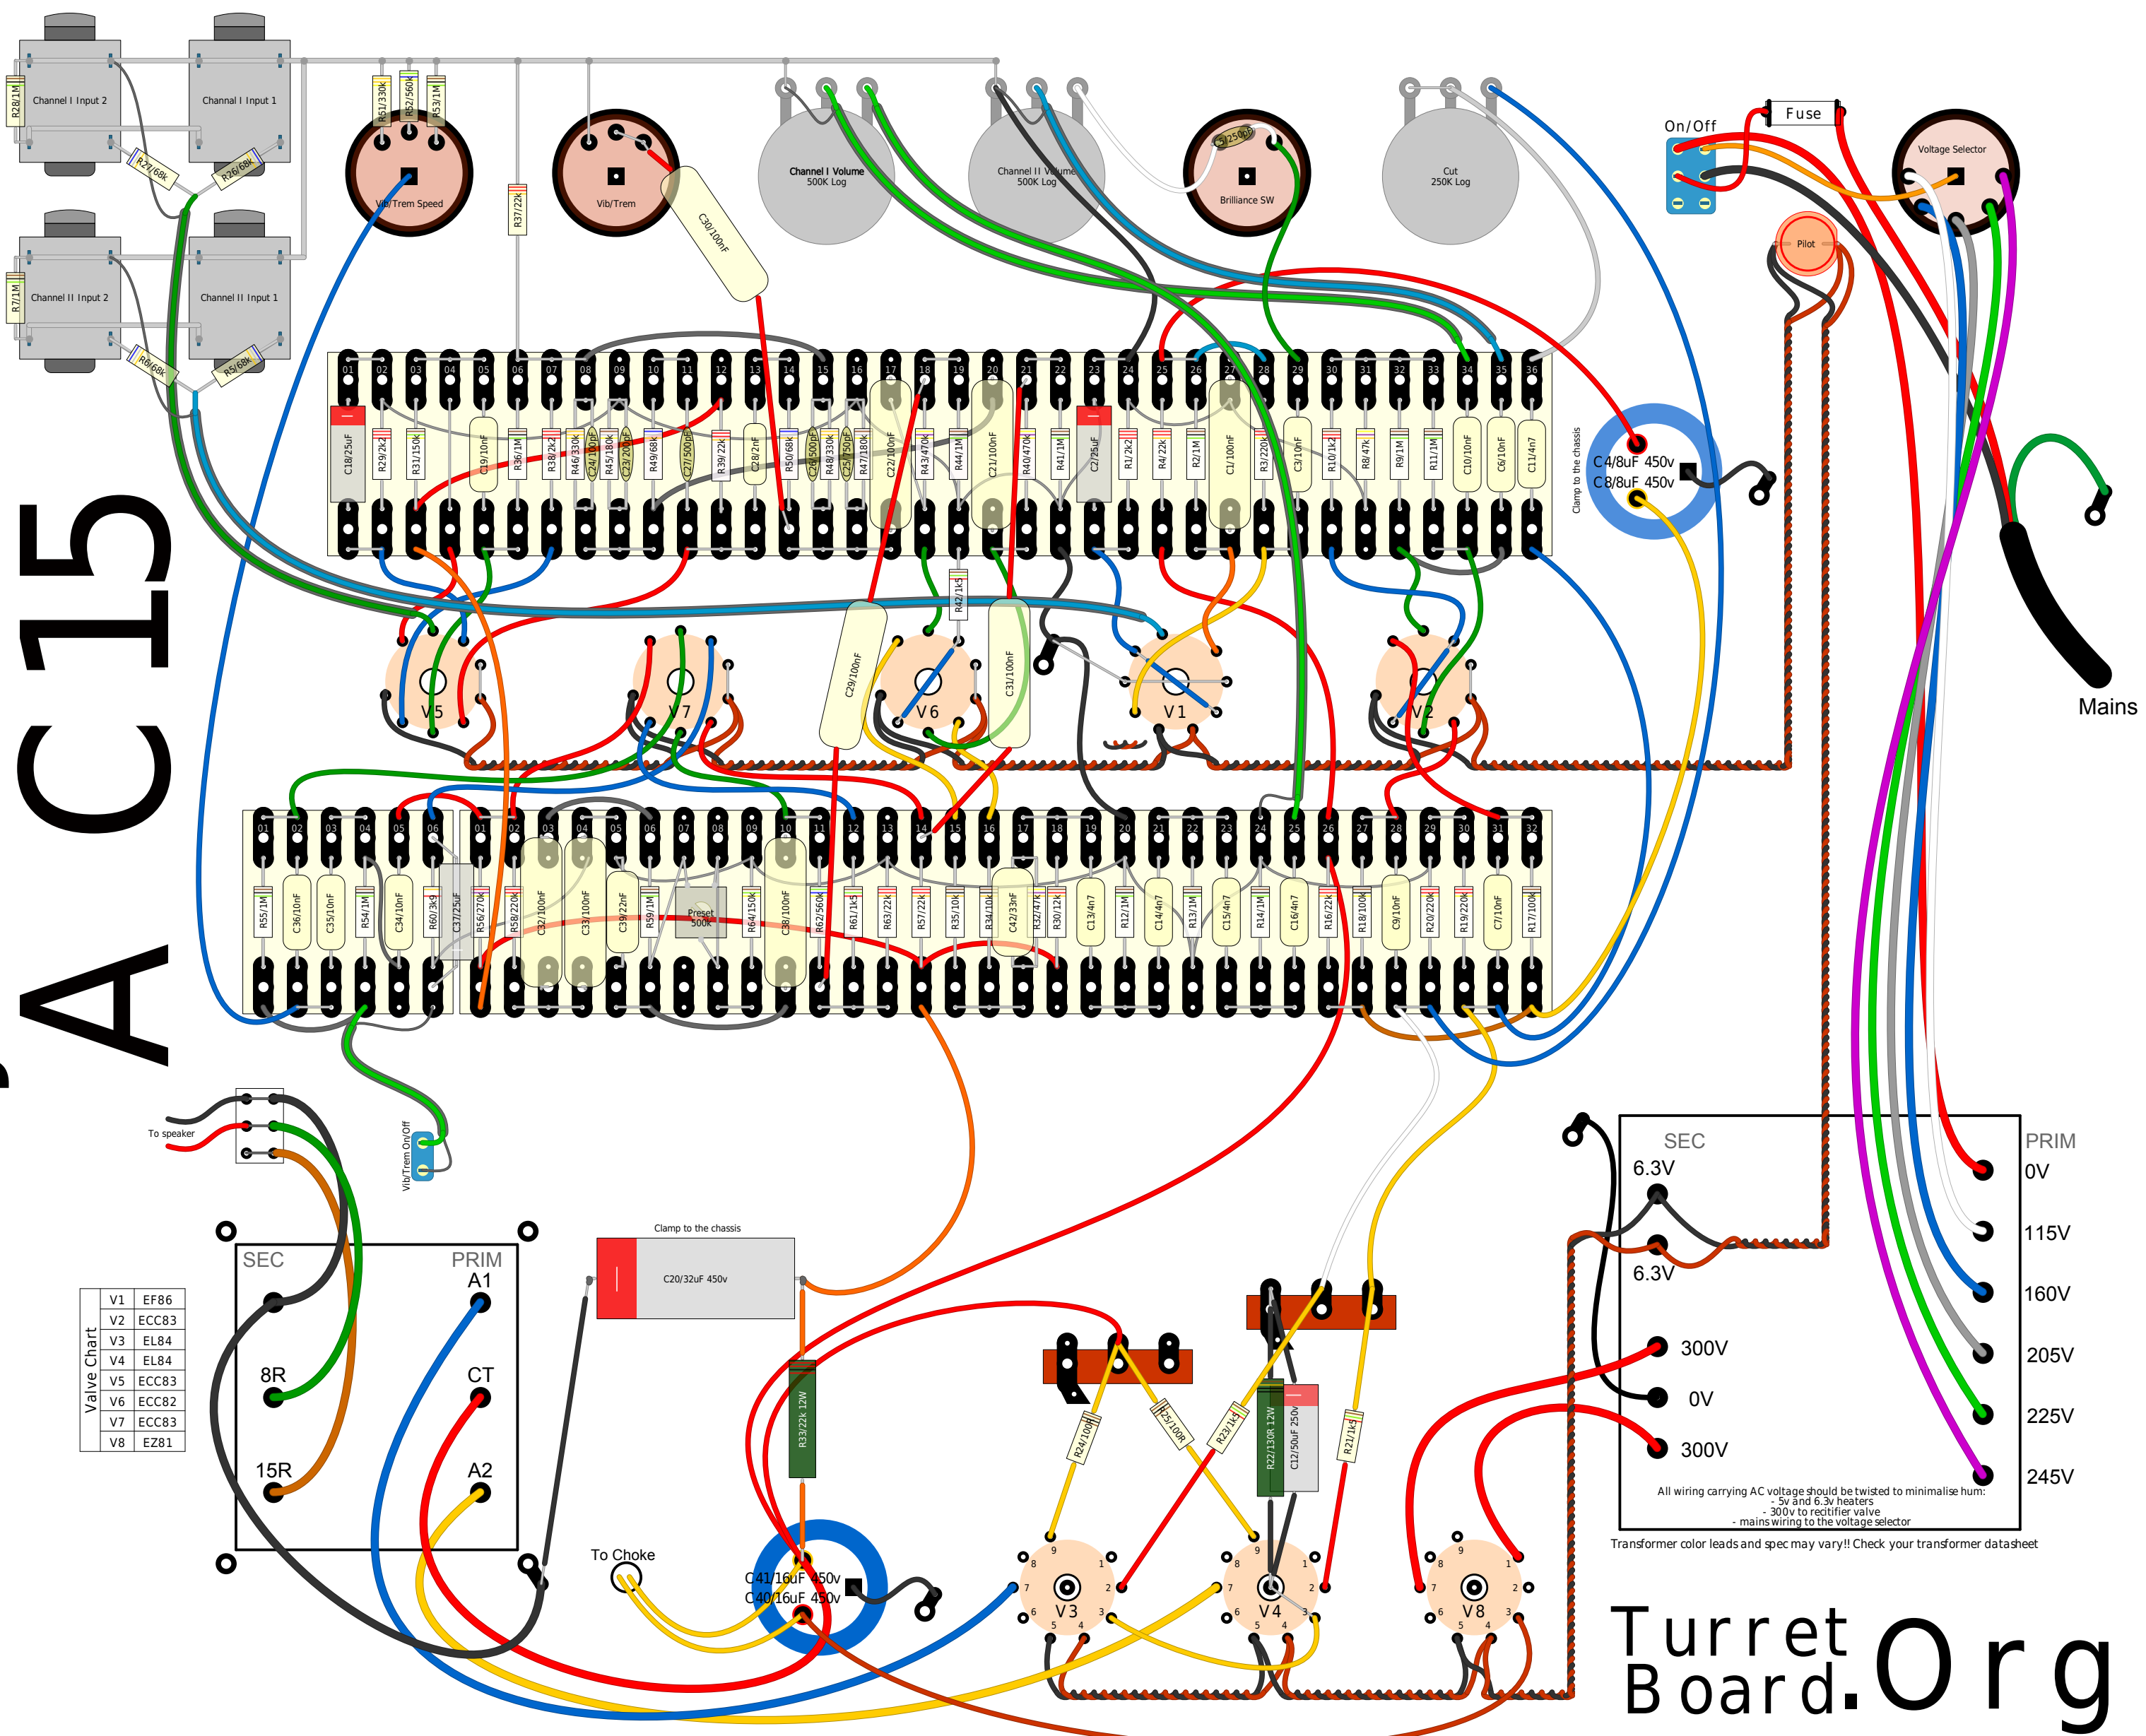

JM1 era VOX A C15

Valve Chart

V1	EF86
V2	ECC83
V3	EL84
V4	EL84
V5	ECC83
V6	ECC82
V7	ECC83
V8	EZ81

Turret Board.Org