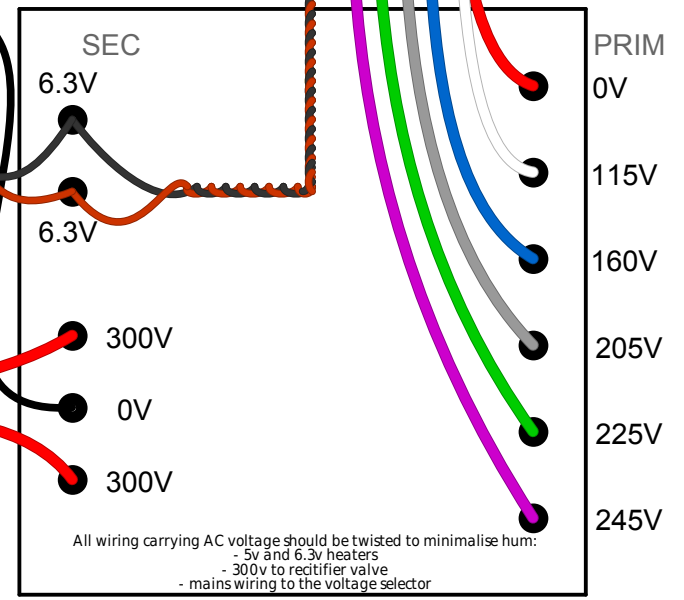

JM1 era VOX A C15

Valve Chart

V1	EF86
V2	ECC83
V3	EL84
V4	EL84
V5	ECC83
V6	ECC82
V7	ECC83
V8	EZ81

Turret Board.Org