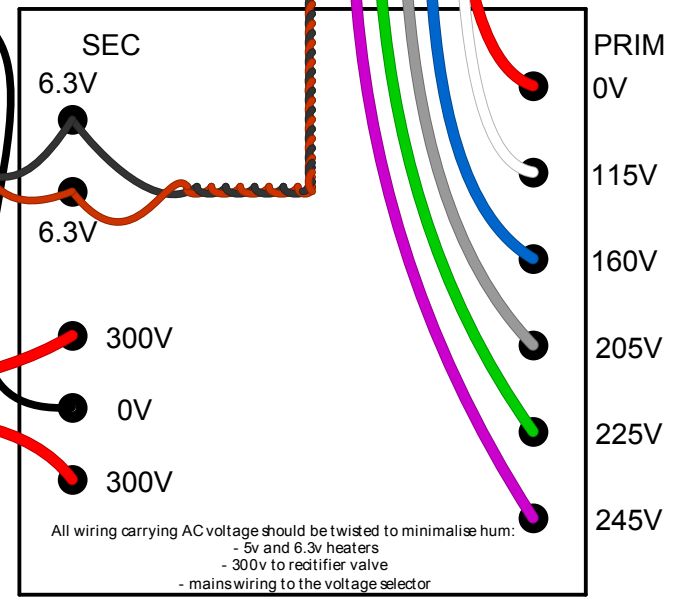

JM1 era VOX A C15

Valve Chart

V1	EF86
V2	ECC83
V3	EL84
V4	EL84
V5	ECC83
V6	ECC82
V7	ECC83
V8	EZ81

Turret Board.Org