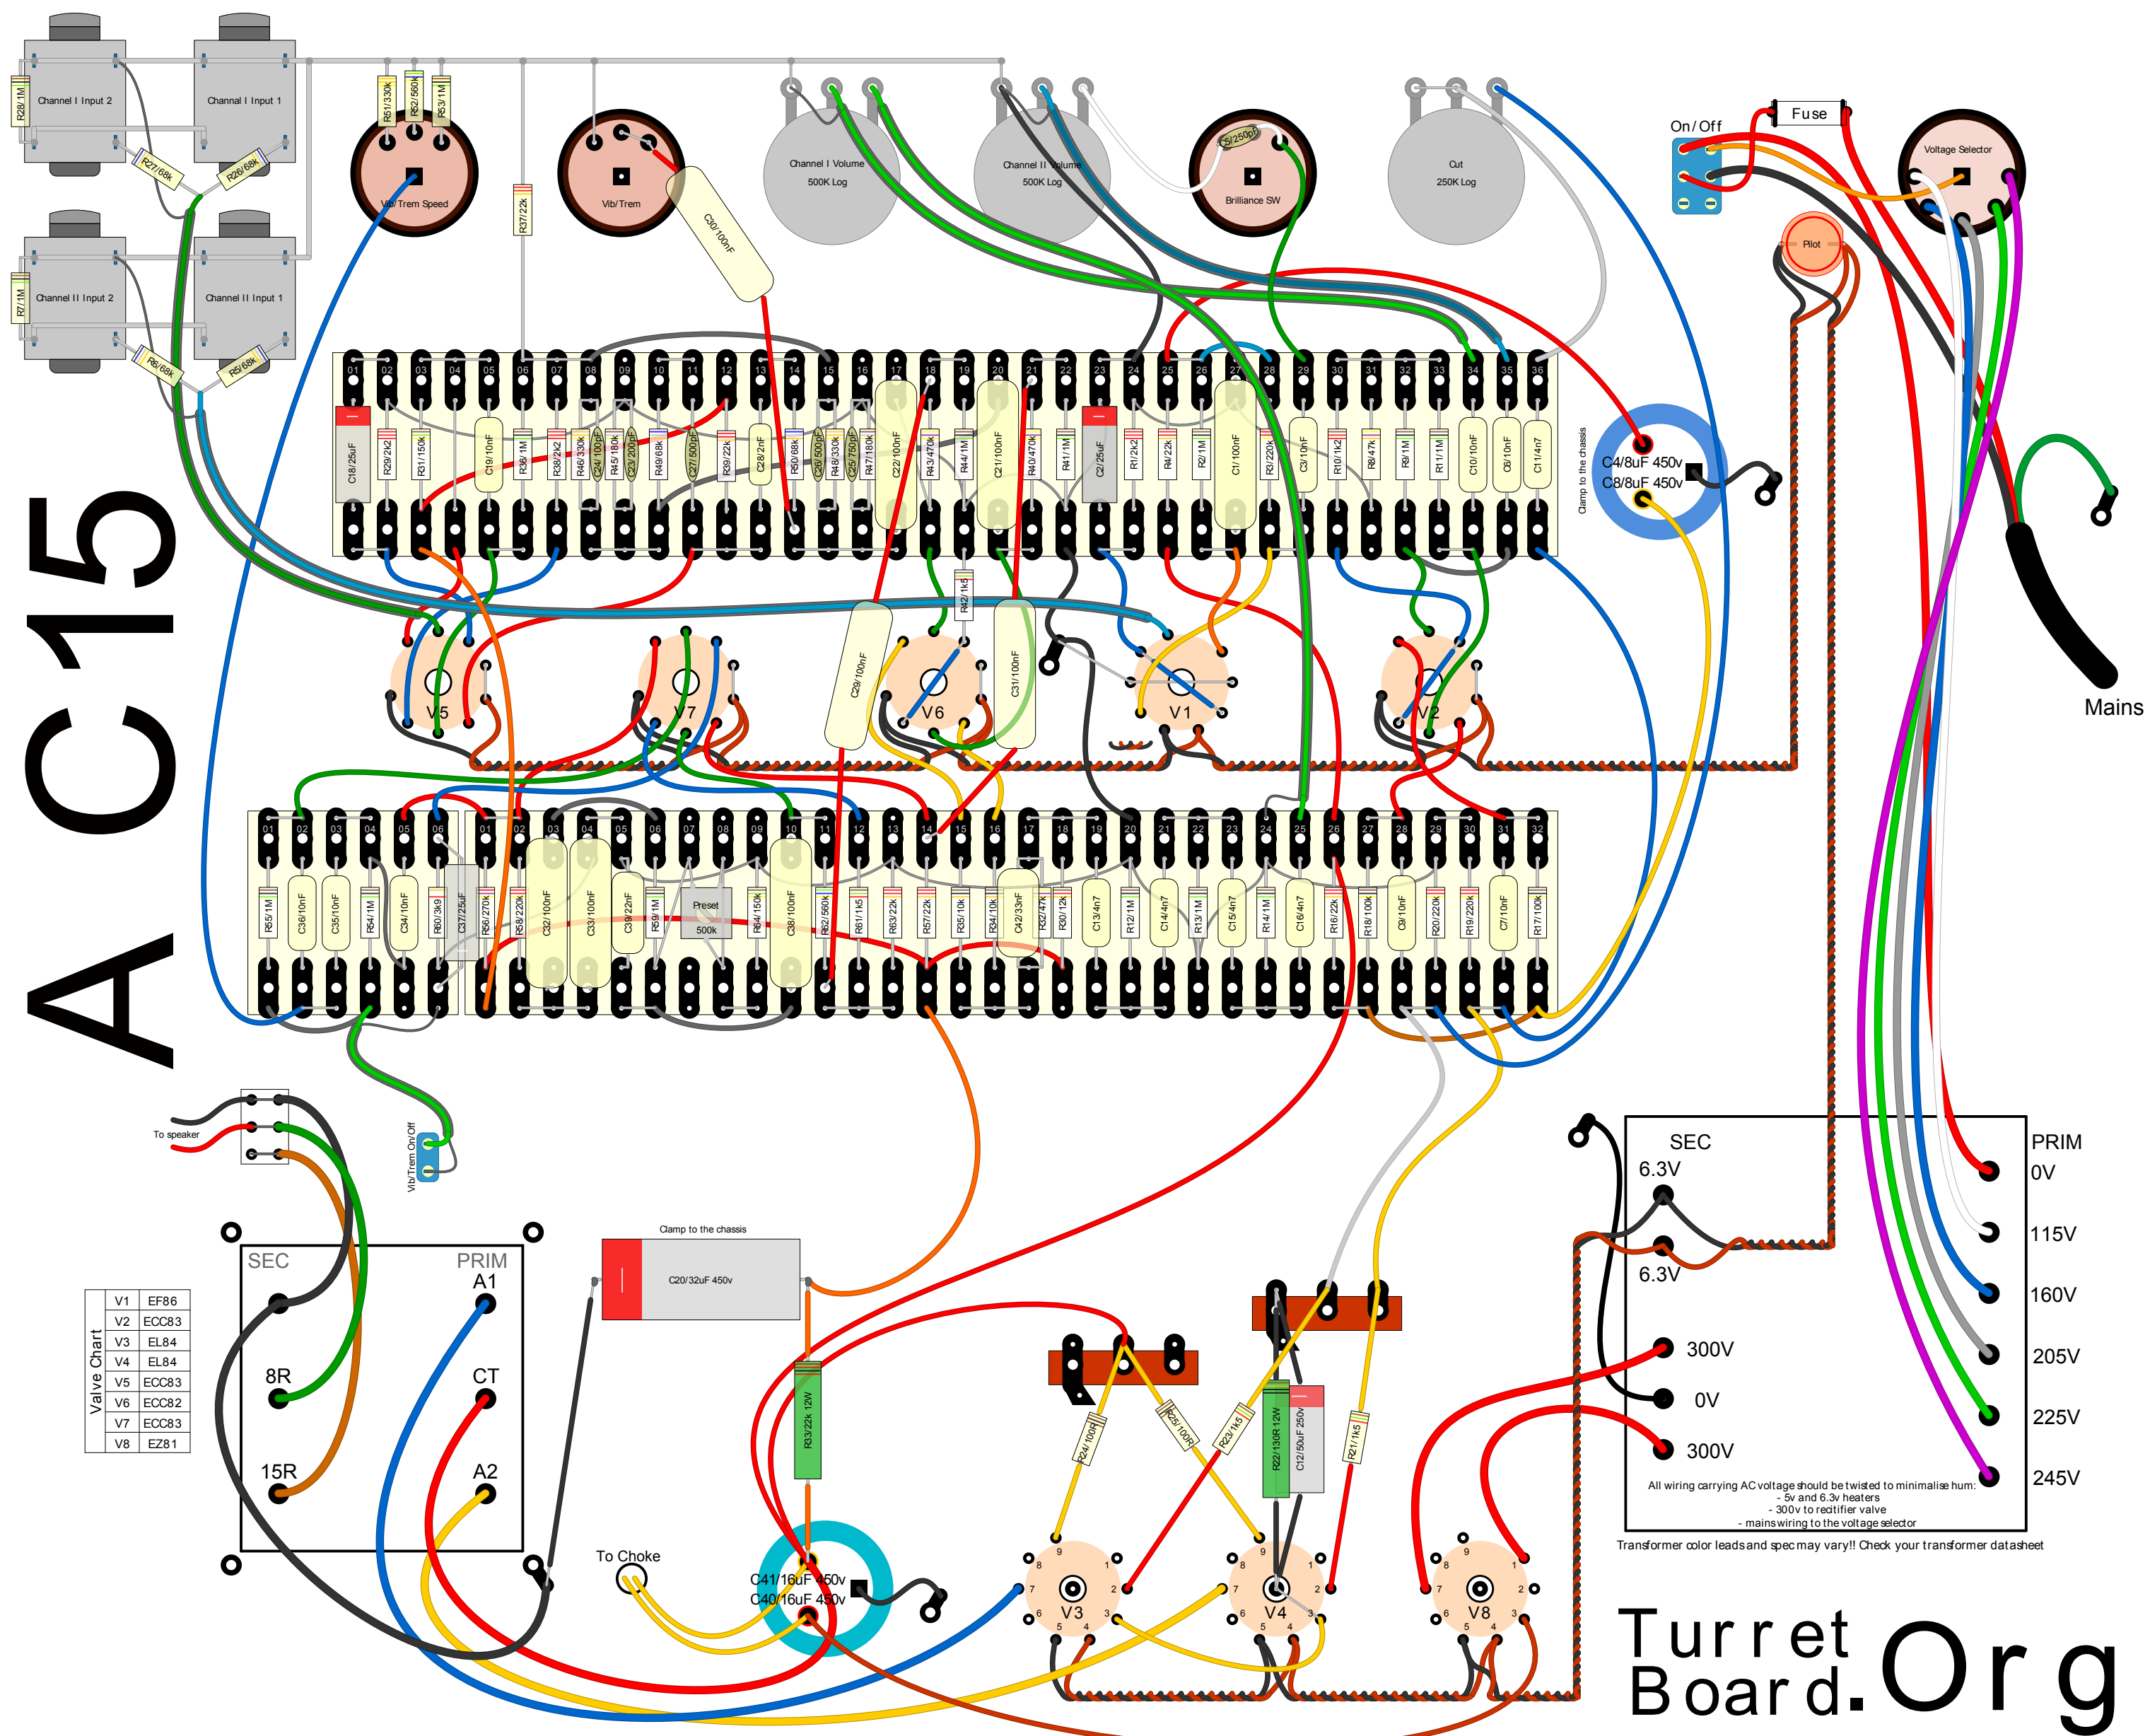

JM1 era VOX A C15

Valve Chart

V1	EF86
V2	ECC83
V3	EL84
V4	EL84
V5	ECC83
V6	ECC82
V7	ECC83
V8	EZ81

Turret Board.Org