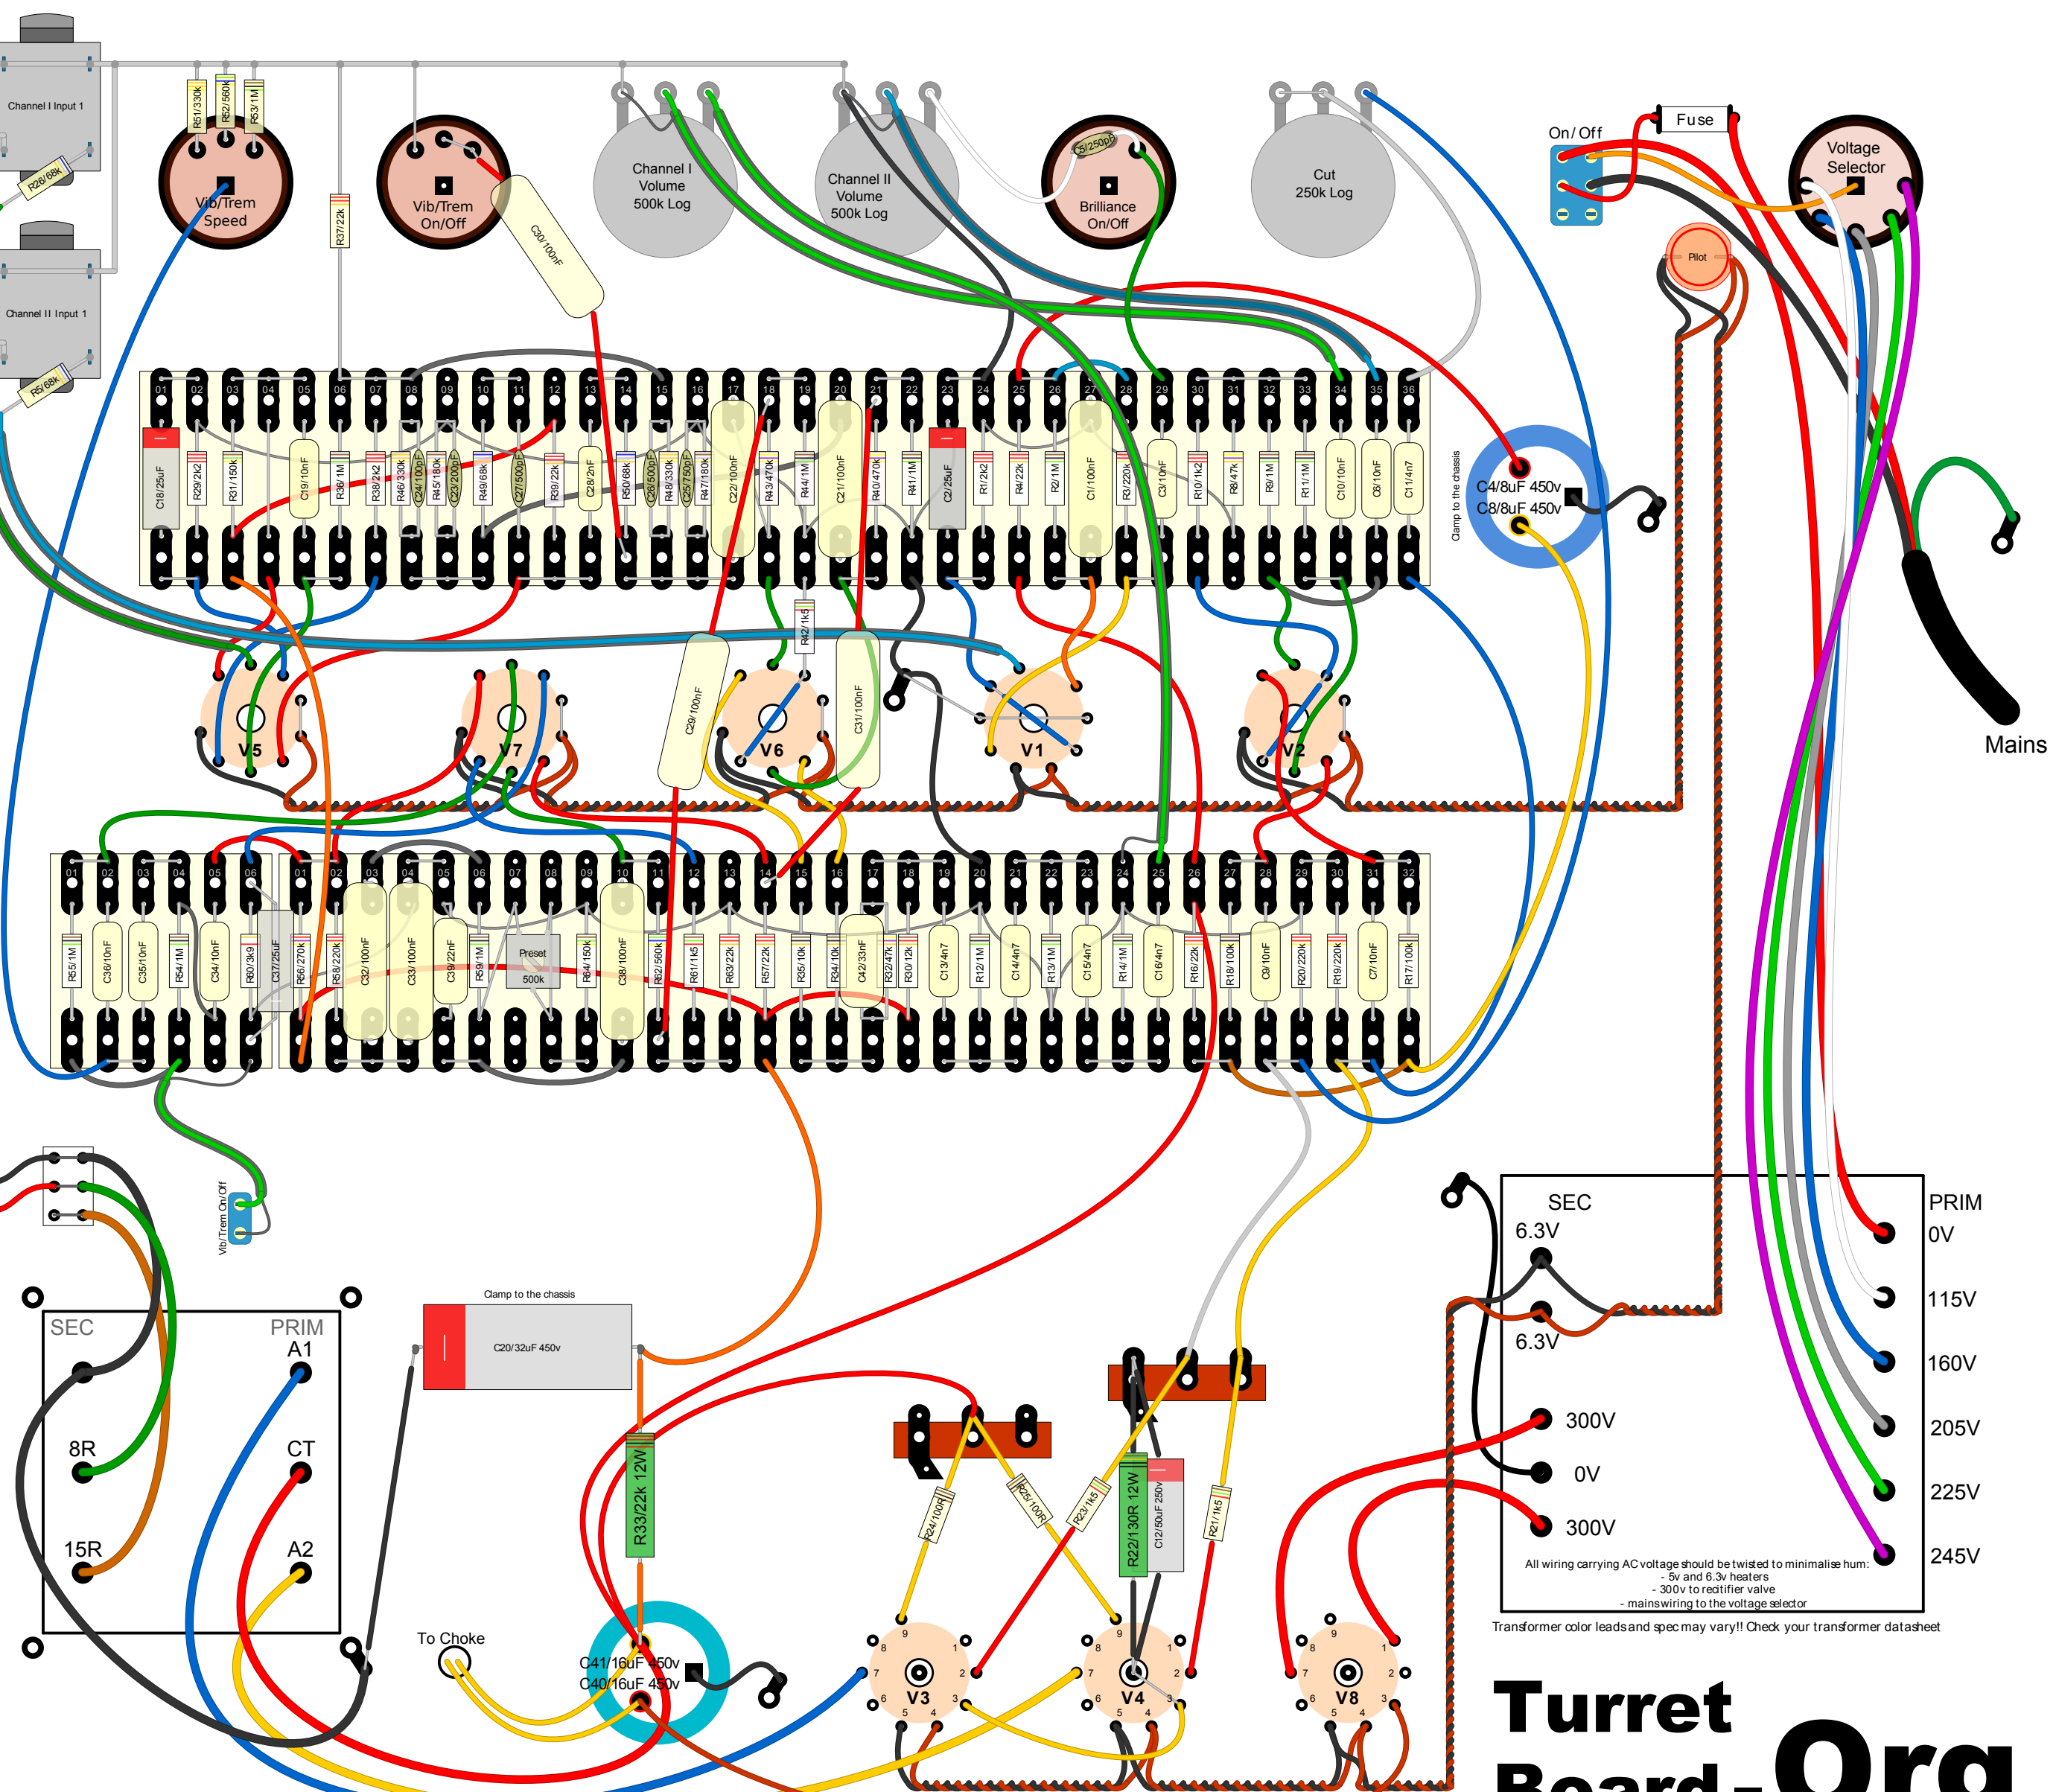

# JMI-era VOX AC15

Valve Chart	Valve	Type
V1	EF86	6X4
V2	ECC83	6X4
V3	EL84	6X4
V4	EL84	6X4
V5	ECC83	6X4
V6	ECC82	6X4
V7	ECC83	6X4
V8	EZ81	6X4

**Turret Board.Org**