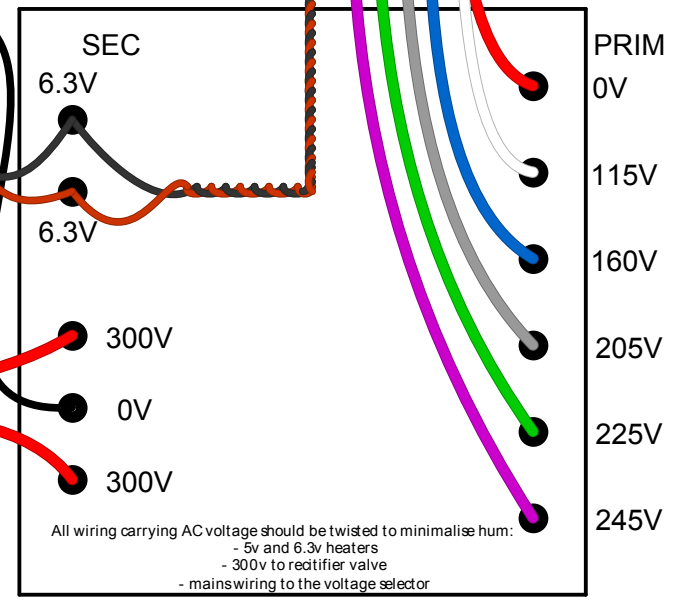

# JMI-era VOX AC15

Valve Chart	Valve	Type
V1	EF86	6X4
V2	ECC83	6X4
V3	EL84	6X4
V4	EL84	6X4
V5	ECC83	6X4
V6	ECC82	6X4
V7	ECC83	6X4
V8	EZ81	6X4

**Turret Board.Org**