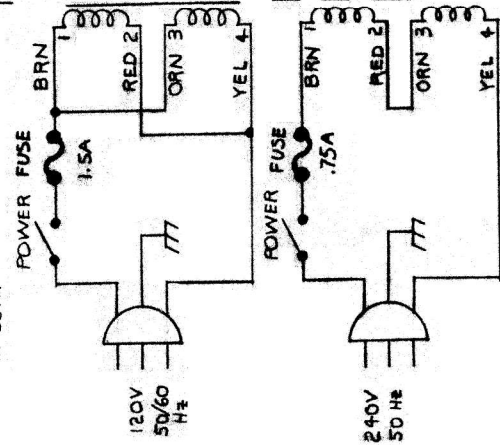

- Q1,5,9 -MPS-A06
- Q2,7 -MJE-15031
- Q3 -MJE-15030
- Q4 -MJ-15001
- Q6,11 -MPS-A56
- Q8 -MJ-15002
- Q10,12 -TIP-31A
- U1 -LF351N
- U2 -KBPC 102
- D1,2,3,4 -1N4002
- D5,6 -1N966

- MODELS
- 112LC 200RB
 - 210LC 200RG
 - 212LC 115BC

* BIAS ADJUST POT
SET FOR 10mV ACROSS
R21+R24.

* R27 ONLY ON LEAD
* AMP MODELS, BASS
AMPS HAVE R27 SHORTED

6-1-B1	GALLIEN-KRUEGER
R.A. GALLIEN	100 W POWER AMP
SN1052B	SN12162 60039B