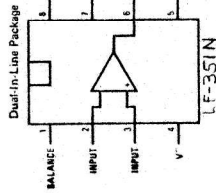

- Q1,5,9 -MPS-A06
- Q2,7 -MJE-15031
- Q3 -MJE-15030
- Q4 -MJ-15001
- Q6,11 -MPS-A56
- Q8 -MJ-15002
- Q10,12 -TIP-31A
- U1 -LF351N
- U2 -KBPC 102
- D1,2,3,4 -1N4002
- D5,6 -1N966

- MODELS
- 112LC 200RB
 - 210LC 200RG
 - 212LC 115BC

* BIAS ADJUST POT
SET FOR 10mV ACROSS
R21+R24.

* R27 ONLY ON LEAD
* AMP MODELS, BASS
AMPS HAVE R27 SHORTED

6-1-B1	GALLIEN-KRUEGER
R.A. GALLIEN	100 W POWER AMP
SN1052B	SN12162 60039B