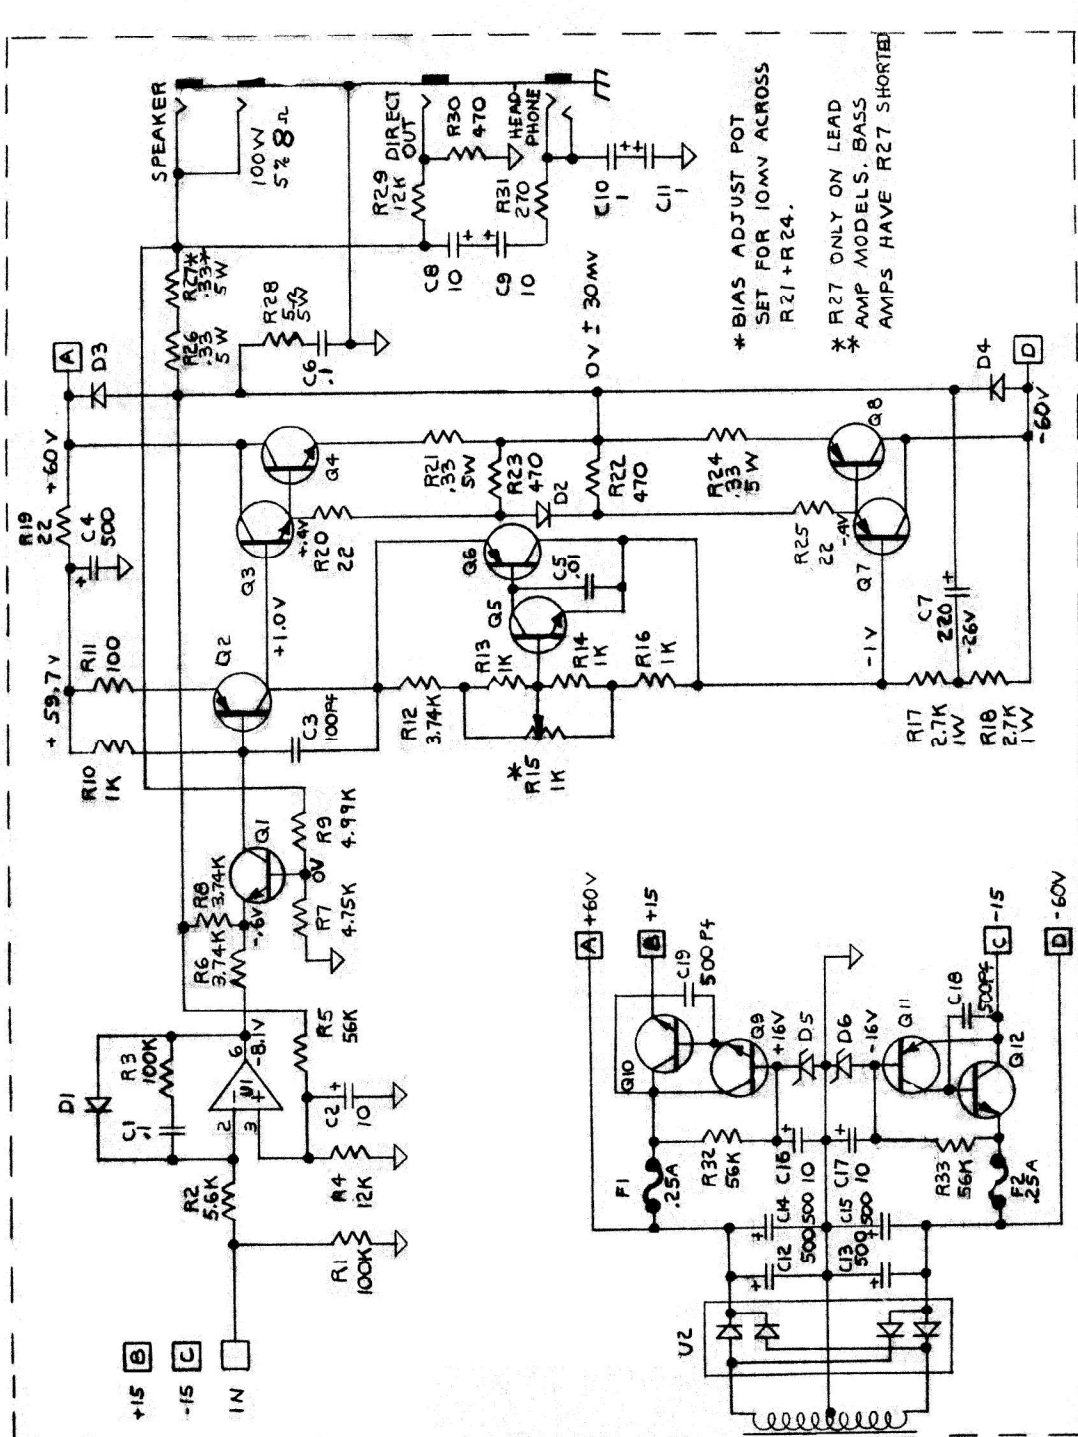

- Q1,5,9 -MPS-A06
- Q2,7 -MJE-15031
- Q3 -MJE-15030
- Q4 -MJ-15001
- Q6,11 -MPS-A56
- Q8 -MJ-15002
- Q10,12 -TIP-31A
- U1 -LF351N
- U2 -KBPC 102
- D1,2,3,4 -1N4002
- D5,6 -1N966

- MODELS
- 112LC 200RB
 - 210LC 200RG
 - 212LC 115BC

* BIAS ADJUST POT
SET FOR 10mV ACROSS
R21+R24.

* R27 ONLY ON LEAD
* AMP MODELS, BASS
AMPS HAVE R27 SHORTED

6-1-B1	GALLIEN-KRUEGER
R.A. GALLIEN	100 W POWER AMP
SN1052B	SN12162 60039B