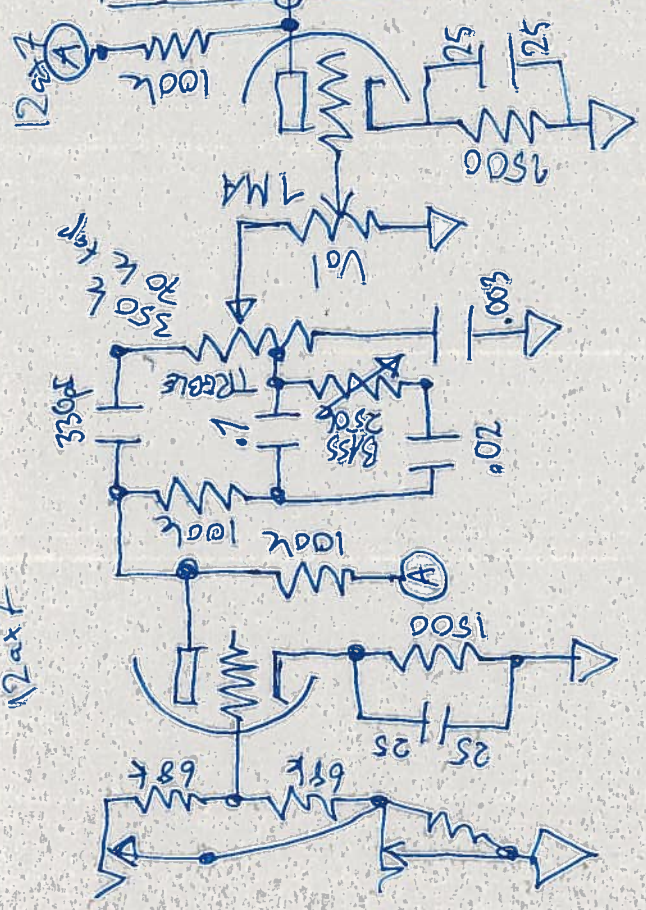

12ax7

6.8V to Heater

1N4007 x 4
397VAC
55VAC
6.8V
250mA
Fuse

A

B

6L6

56k

100k

330

4700

4700

4700

4700

4700

4700

68k