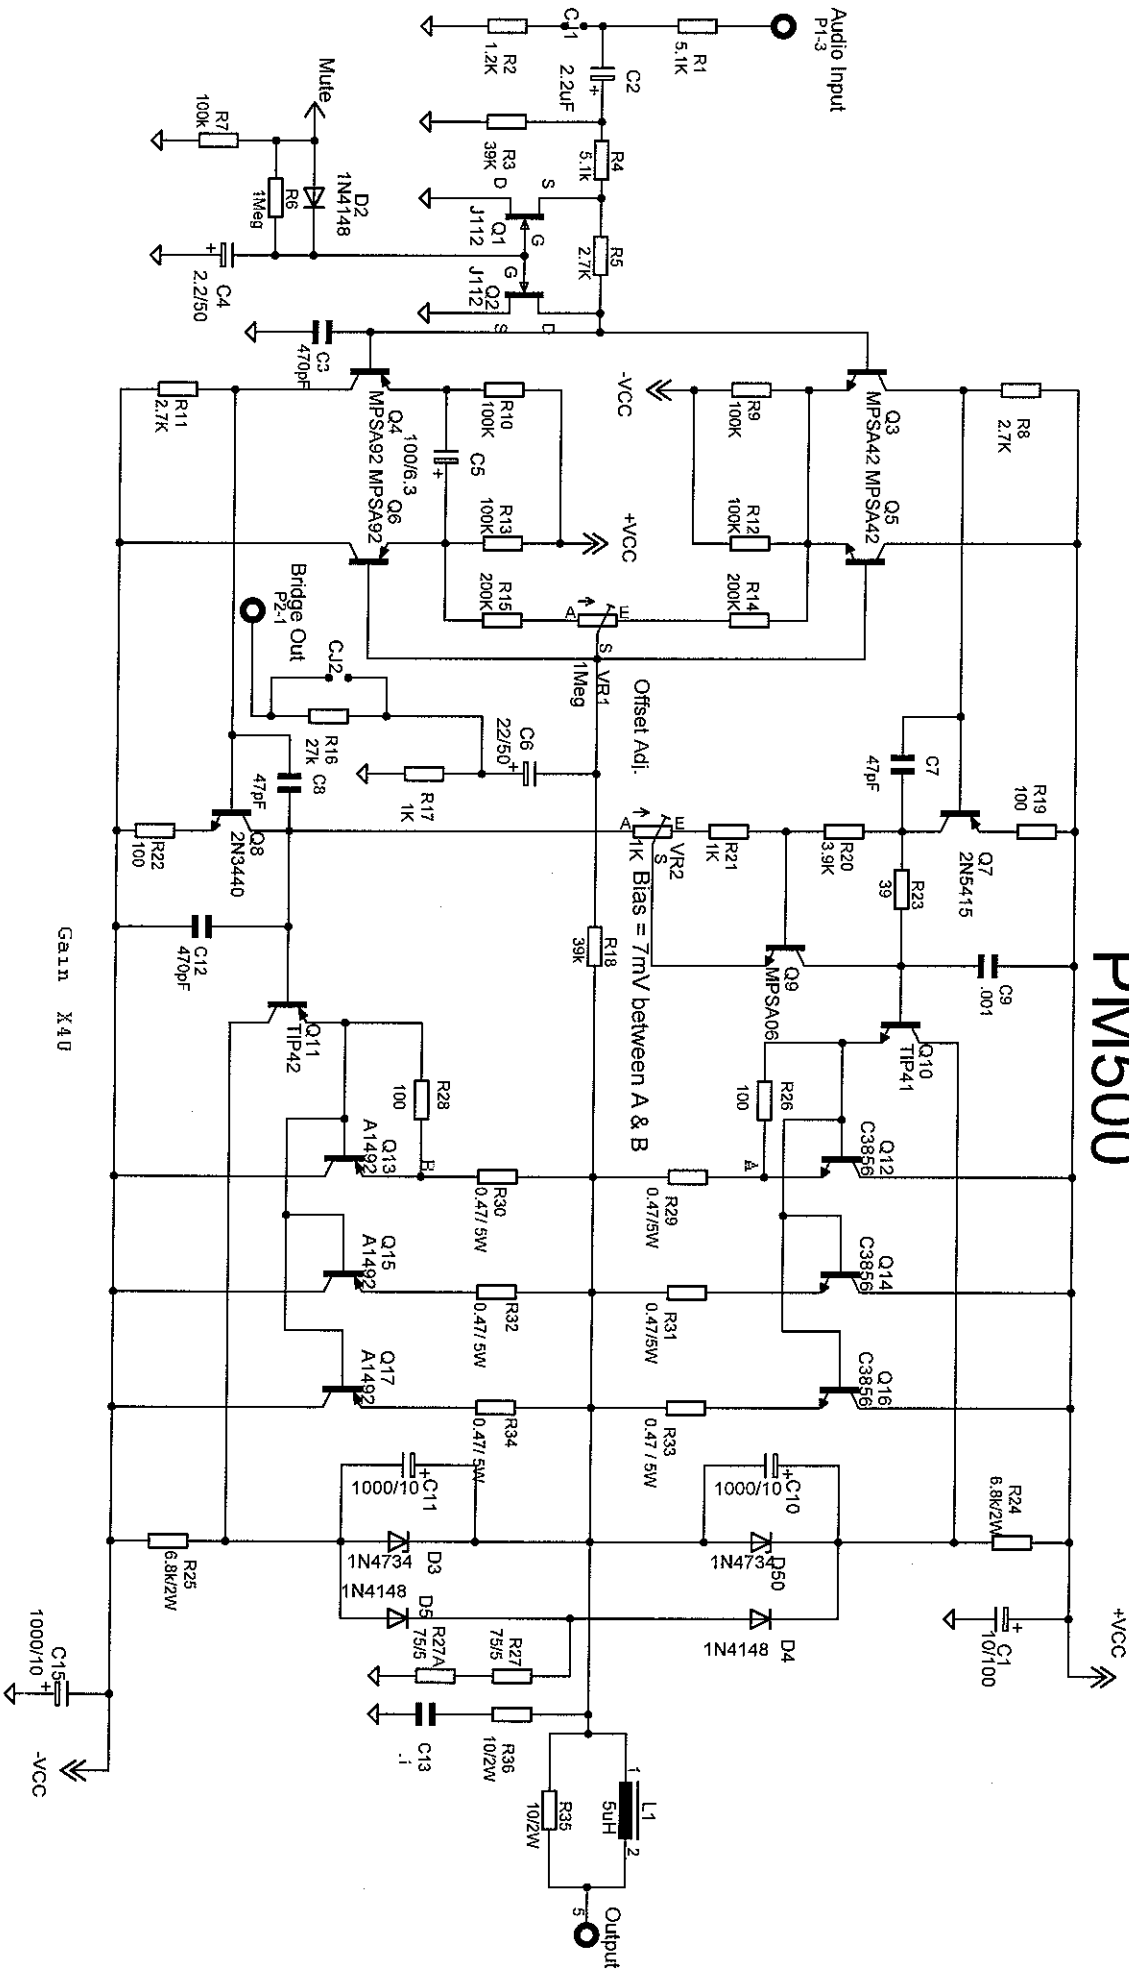

PM500

Gain X40