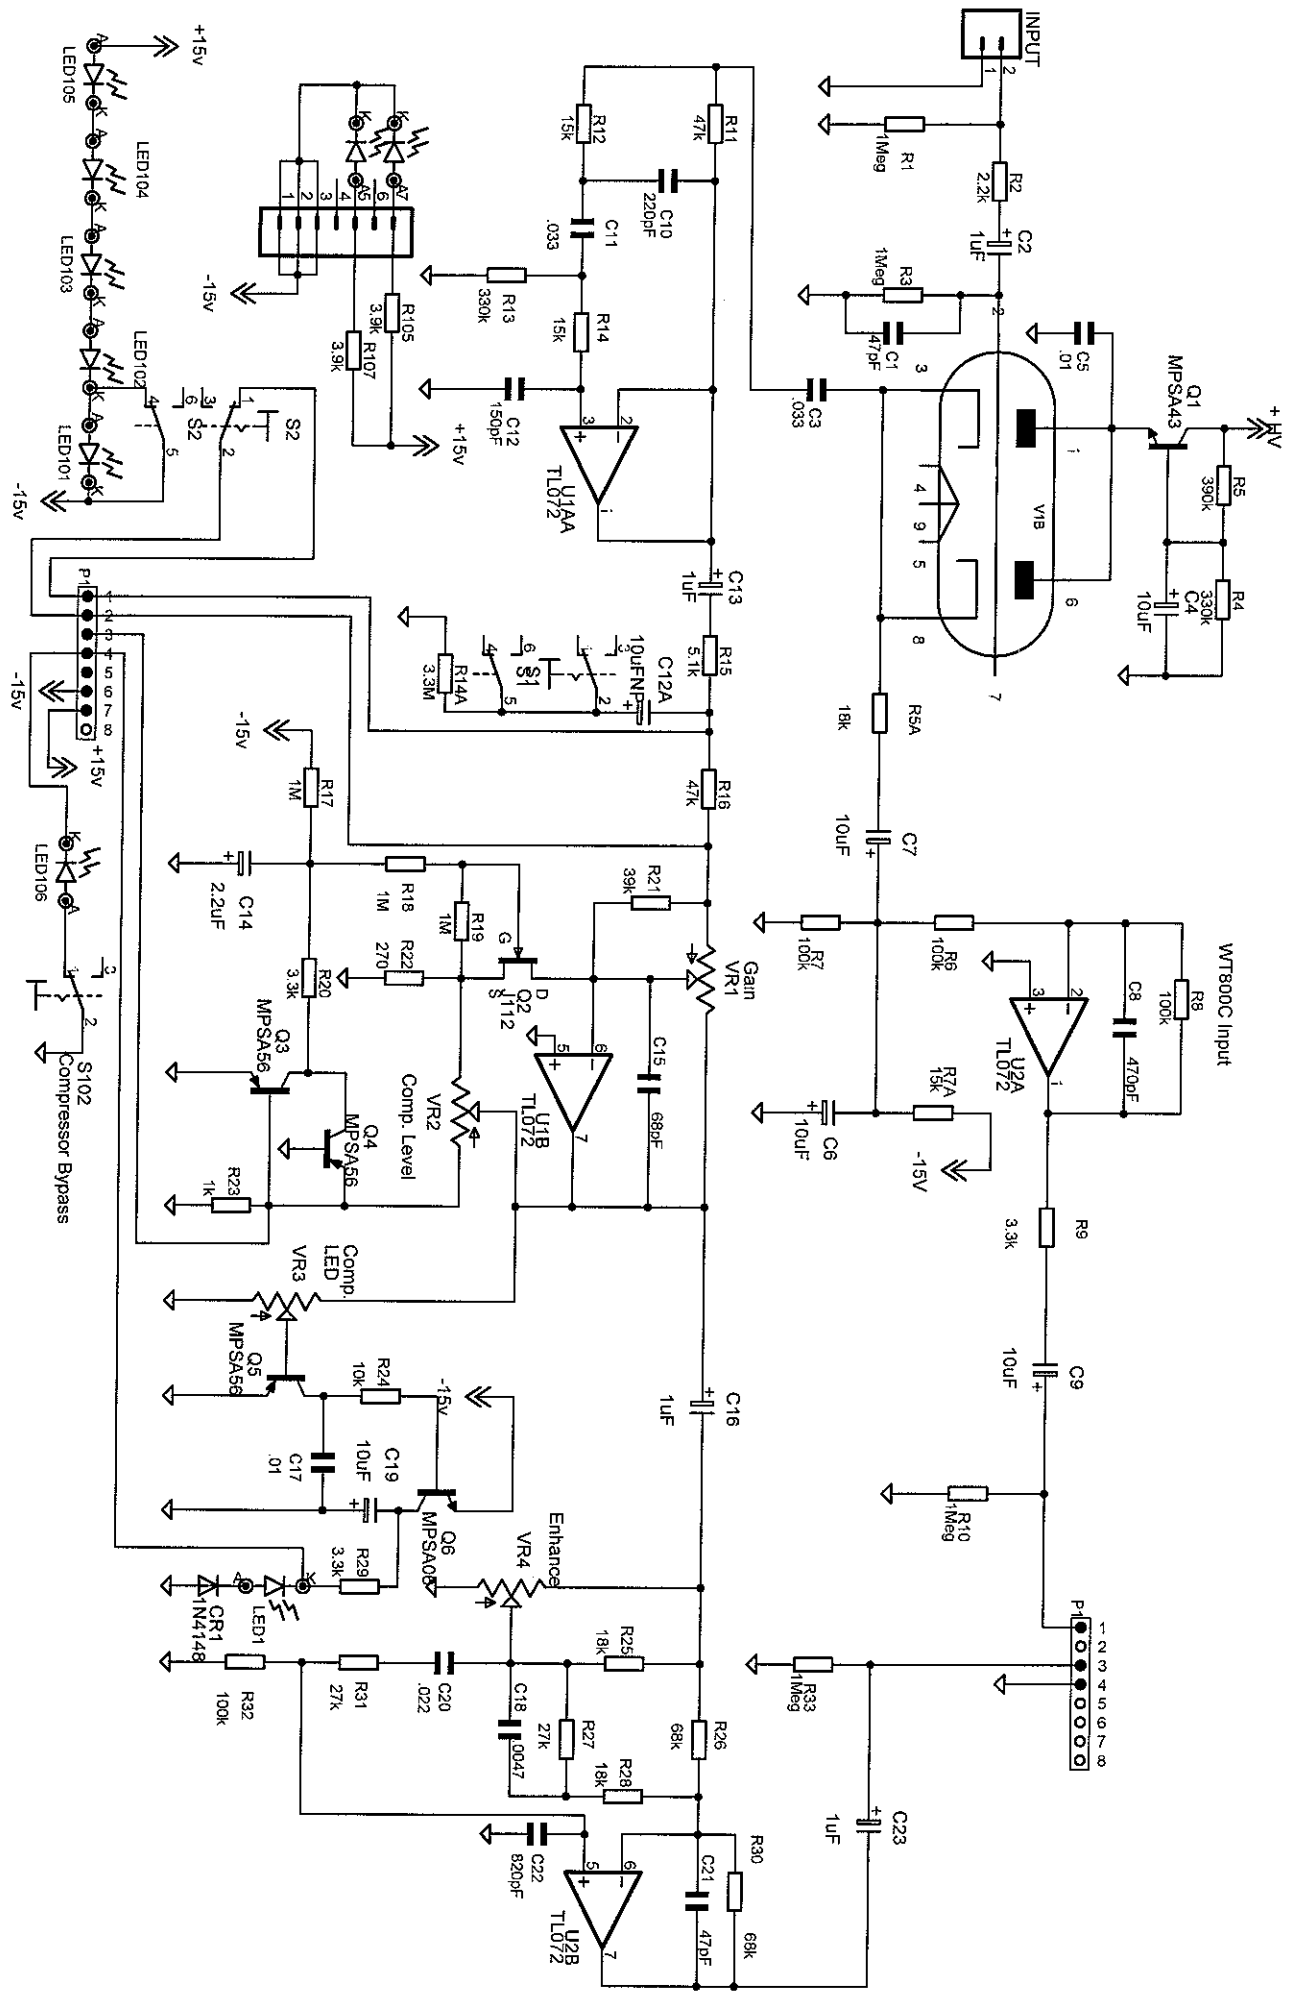

# WT800C

WT800C Limiter

- P2
- 1 Post EQ Send
  - 2 Left Post EQ Return
  - 3 Right Post EQ Return
  - 4 Ground
  - 5 Left Aux In
  - 6 Right Aux In

- P4
- 1 Brown
  - 2 Red
  - 3 Orange
  - 4 Yellow
  - 5 Green
  - 6 NC

- J2 Headphones
- 1 Tip-1
  - 2 Tip-2
  - 3 Tip-Ring
  - 4 Tip-Sleeve

- Output Connector
- 1 +15V
  - 2 HV
  - 3
  - 4
  - 5
  - 6
  - 7 Right Out White
  - 8 Left Out Brown

# WT800C Power Supply