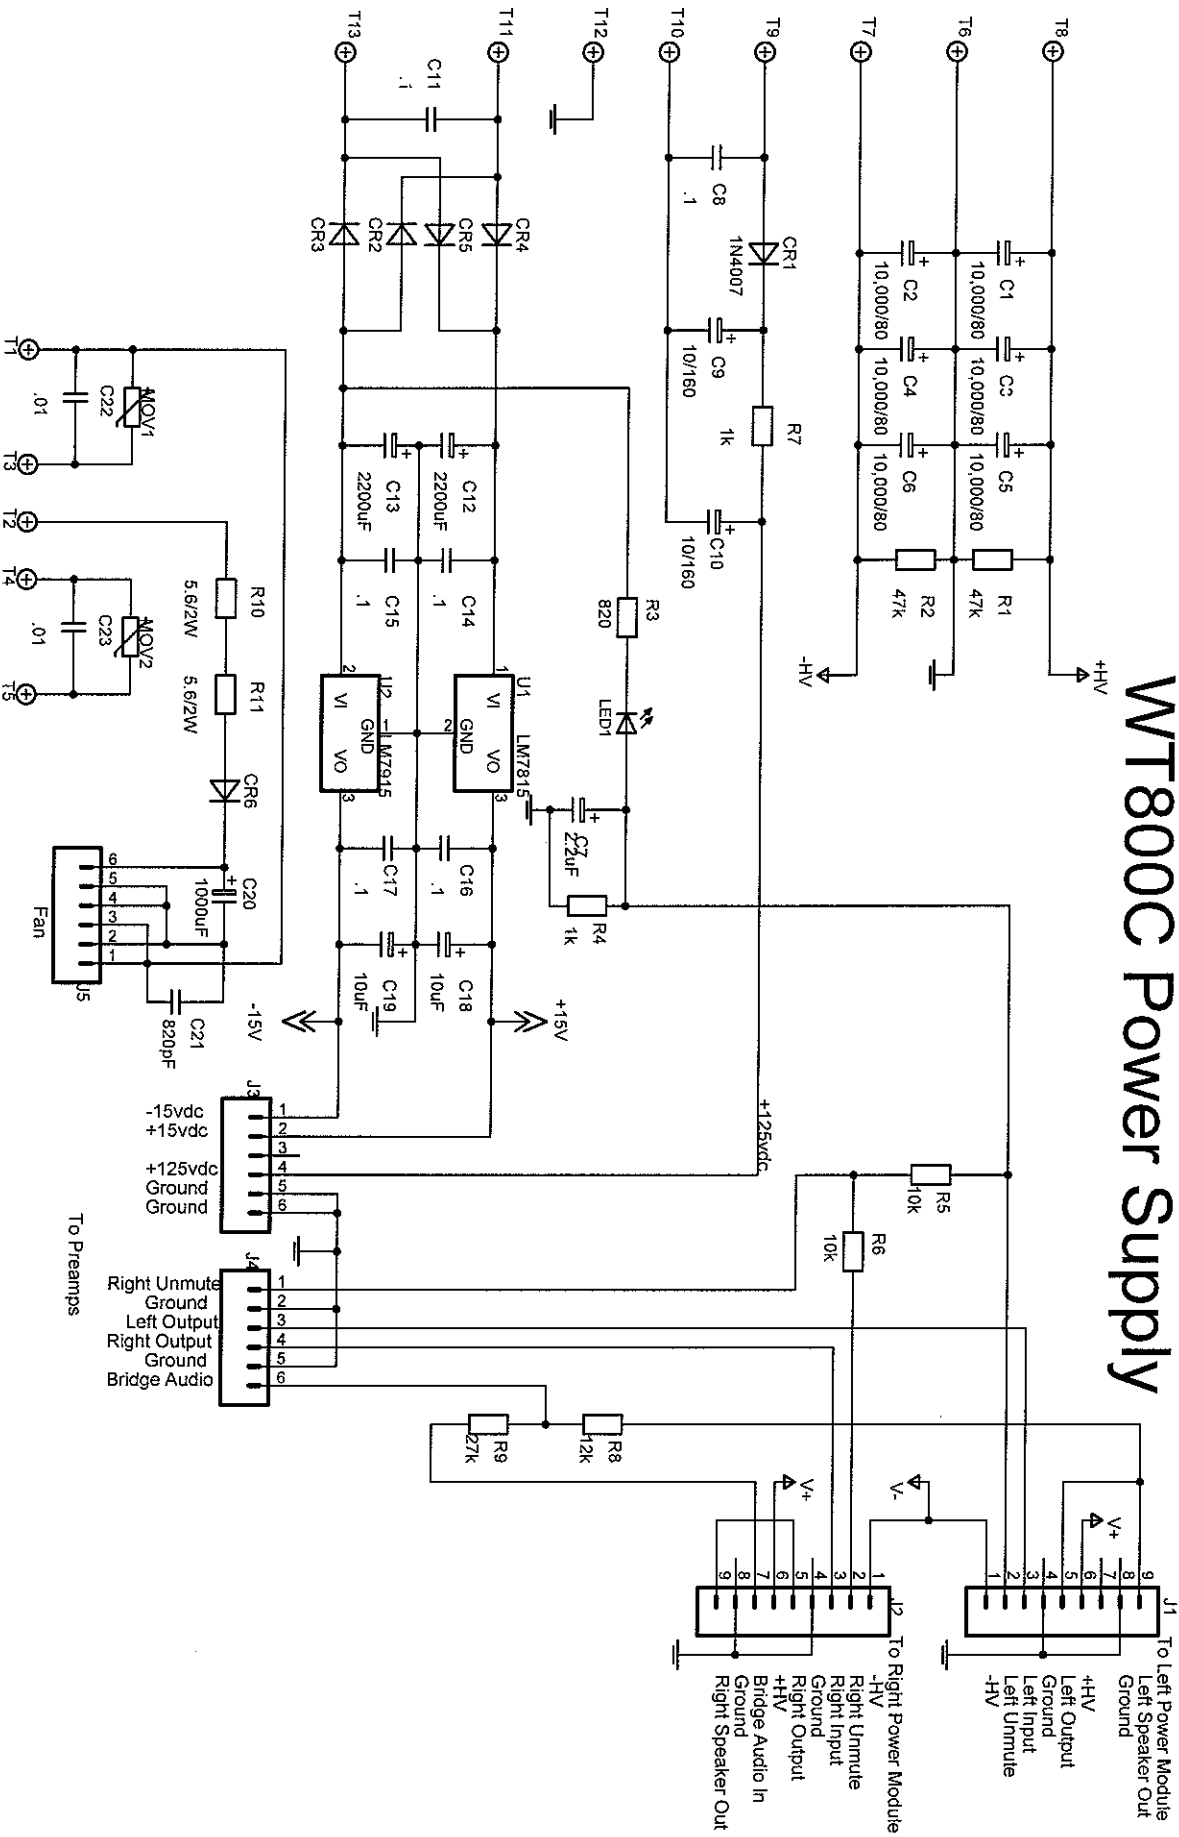

# WT800C

WT800C Limiter

- P2
- 1 Post EQ Send
  - 2 Left Post EQ Return
  - 3 Right Post EQ Return
  - 4 Ground
  - 5 Left Aux In
  - 6 Right Aux In

- P4
- 1 Brown
  - 2 Red
  - 3 Orange
  - 4 Yellow
  - 5 Green
  - 6 NC

- J2 Headphones
- 1 Tip-1
  - 2 Tip-2
  - 3 Tip-Ring
  - 4 Tip-Sleeve

- Output Connector
- 1 +15V
  - 2 HV
  - 3
  - 4
  - 5
  - 6
  - 7 Right Out White
  - 8 Left Out Brown

# WT800C Power Supply