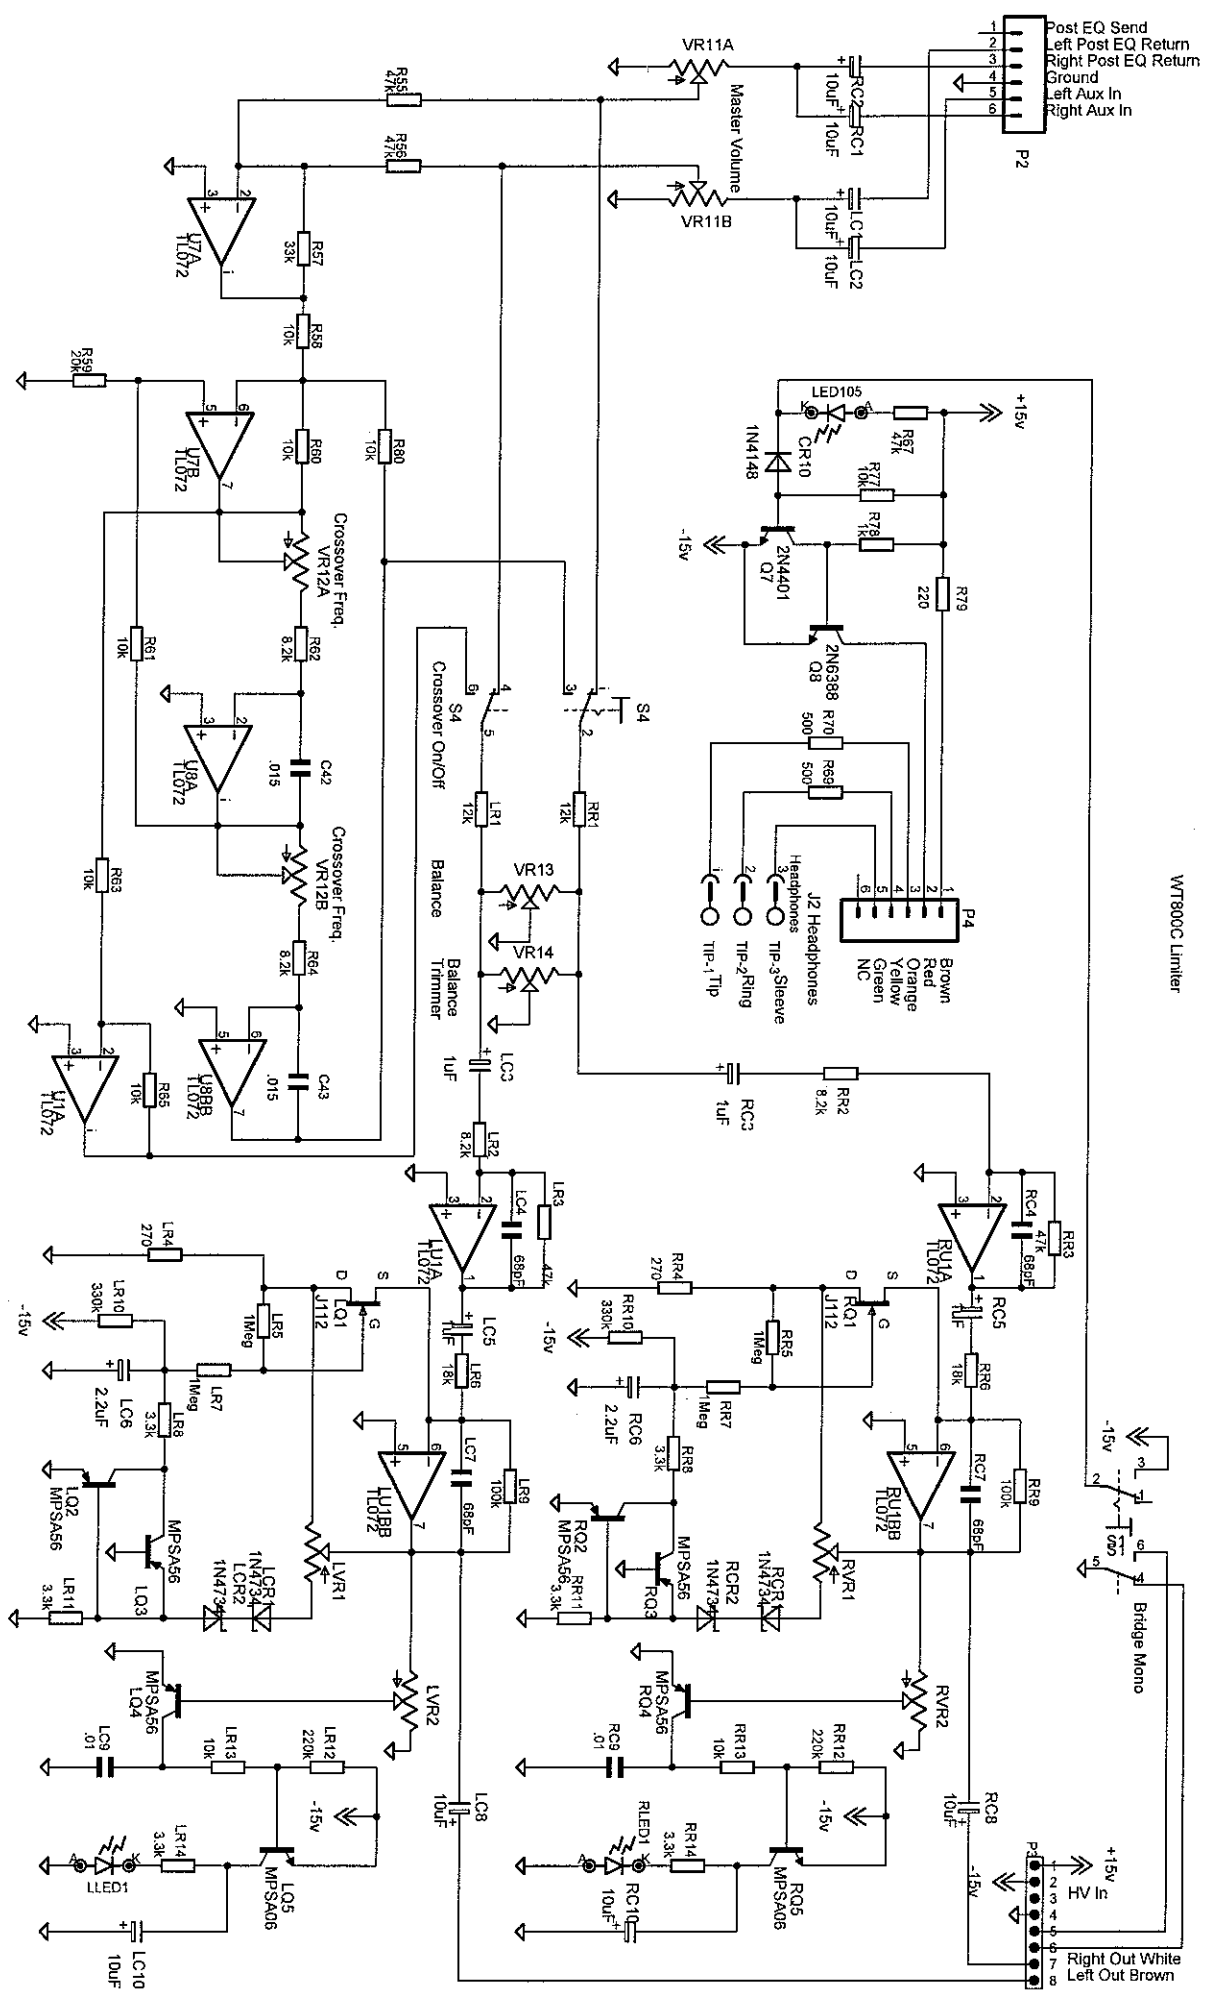

# WT800C

WT800C Limiter

- P2
- 1 Post EQ Send
  - 2 Left Post EQ Return
  - 3 Right Post EQ Return
  - 4 Ground
  - 5 Left Aux In
  - 6 Right Aux In

- P4
- 1 Brown
  - 2 Red
  - 3 Orange
  - 4 Yellow
  - 5 Green
  - 6 NC

- J2 Headphones
- 1 Tip-1
  - 2 Tip-2
  - 3 Tip-Ring
  - 4 Tip-Sleeve

- Output Connector
- 1 +15V
  - 2 HV
  - 3
  - 4
  - 5
  - 6
  - 7 Right Out White
  - 8 Left Out Brown

# WT800C Power Supply