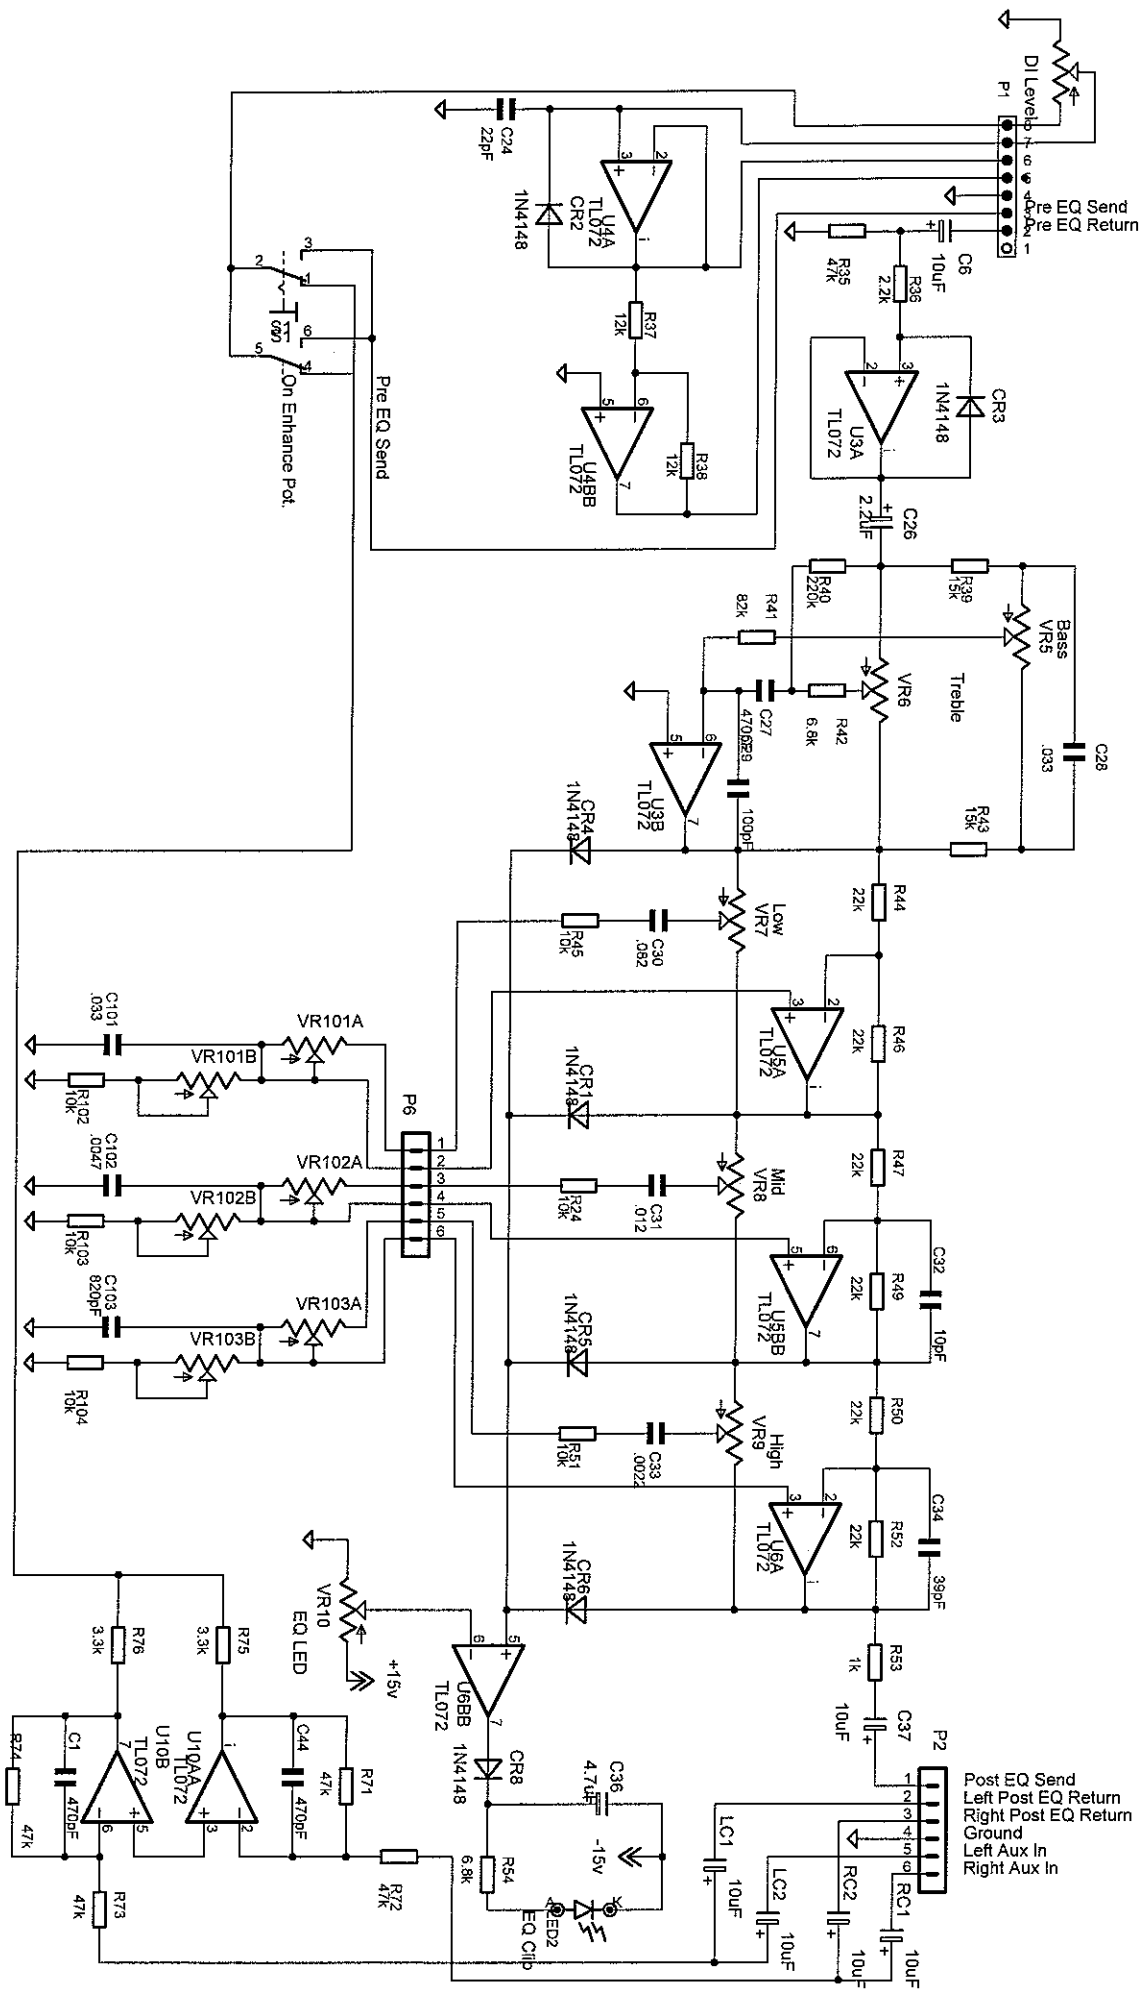

# WT800C

WT800C Limiter

- P2
- 1 Post EQ Send
  - 2 Left Post EQ Return
  - 3 Right Post EQ Return
  - 4 Ground
  - 5 Left Aux In
  - 6 Right Aux In

- P4
- 1 Brown
  - 2 Red
  - 3 Orange
  - 4 Yellow
  - 5 Green
  - 6 NC

- J2 Headphones
- 1 Tip-1
  - 2 Tip-2
  - 3 Tip-Ring
  - 4 Tip-Sleeve

- Output Connector
- 1 +15V
  - 2 HV
  - 3
  - 4
  - 5
  - 6
  - 7 Right Out White
  - 8 Left Out Brown

# WT800C Power Supply