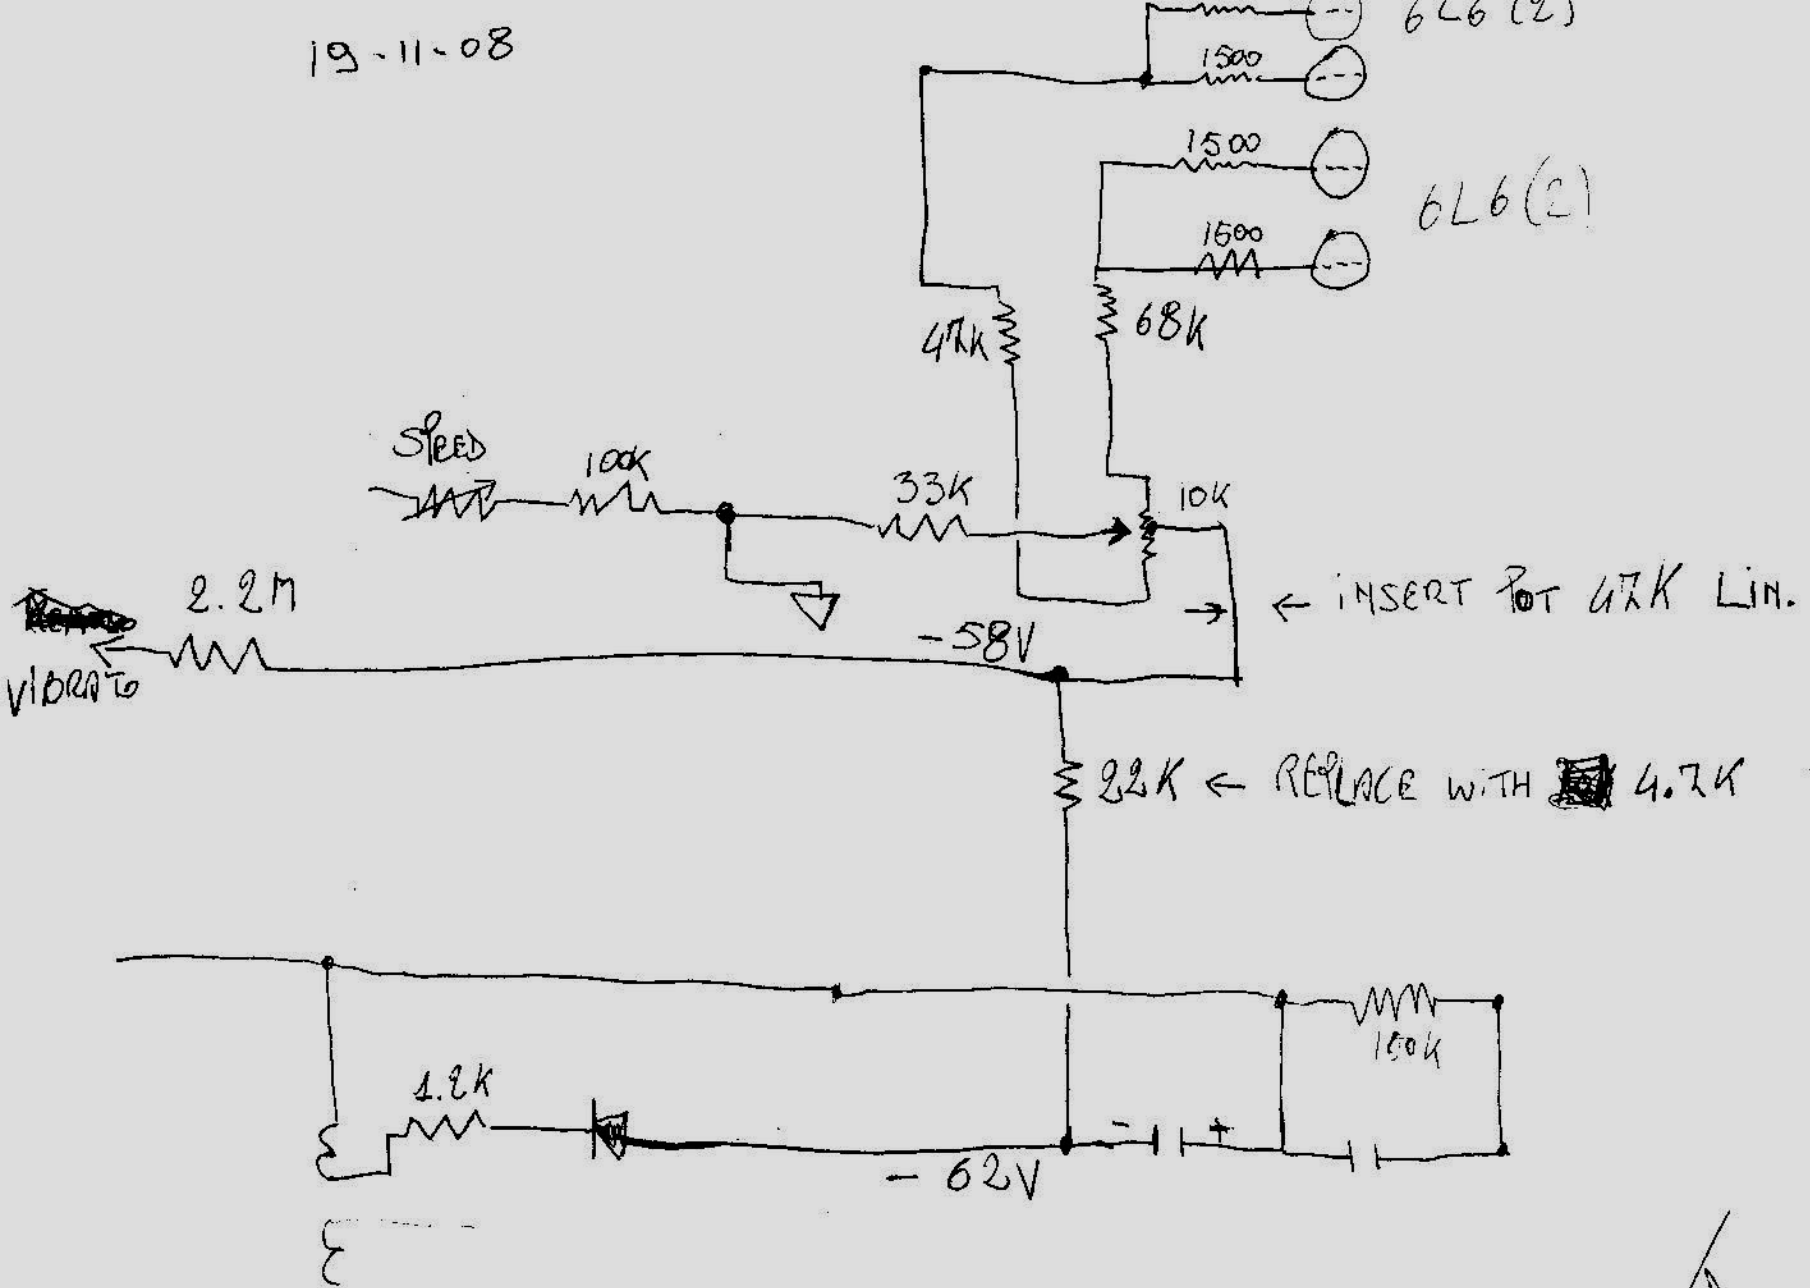

19-11-08

TWIN REVERB 135 WATTS