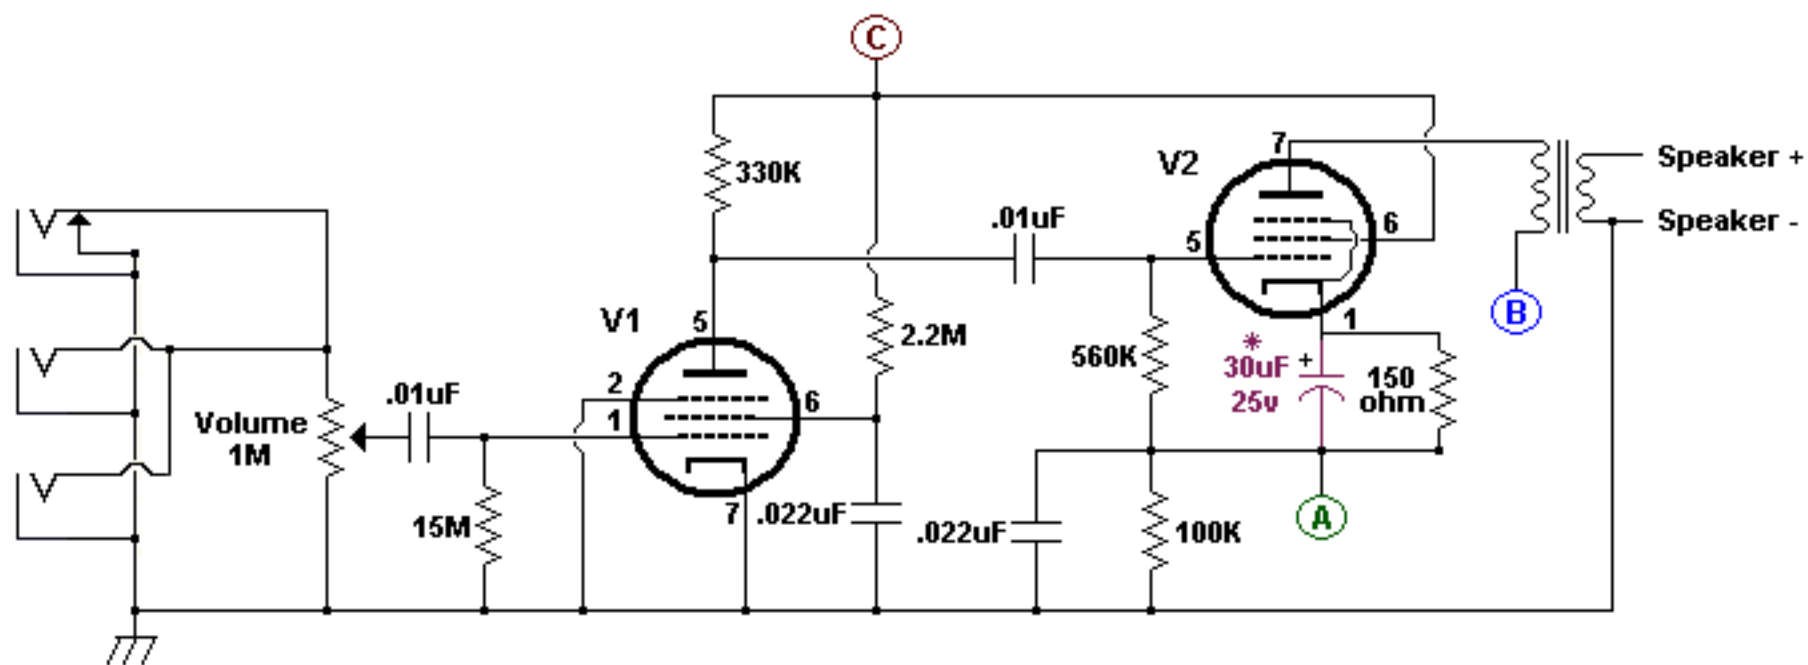

Harmony

Tube Layout

MODEL NO. H400

117V - 60 CYCLES AC - .25 AMPS. INPUT 25 WATTS

THE HARMONY CO., CHICAGO, ILL. 60632, U.S.A.

Harmony H400

- V1 - 12AU6
- V2 - 50C5
- V3 - 35W4