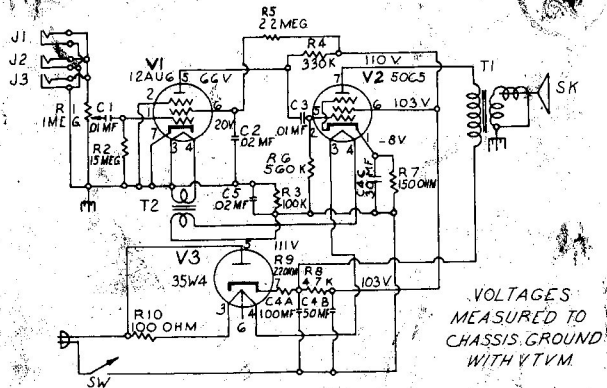

Harmony

Tube Layout

MODEL NO. H400

117V - 60 CYCLES AC - .25 AMPS. INPUT 25 WATTS

THE HARMONY CO., CHICAGO, ILL. 60632, U.S.A.

Harmony H400

- V1 - 12AU6
- V2 - 50C5
- V3 - 35W4