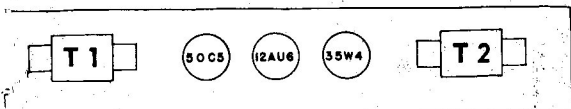

Harmony

Tube Layout

MODEL NO. H400

117V - 60 CYCLES AC - .25 AMPS. INPUT 25 WATTS

THE HARMONY CO., CHICAGO, ILL. 60632, U.S.A.

Harmony H400

- V1 - 12AU6
- V2 - 50C5
- V3 - 35W4