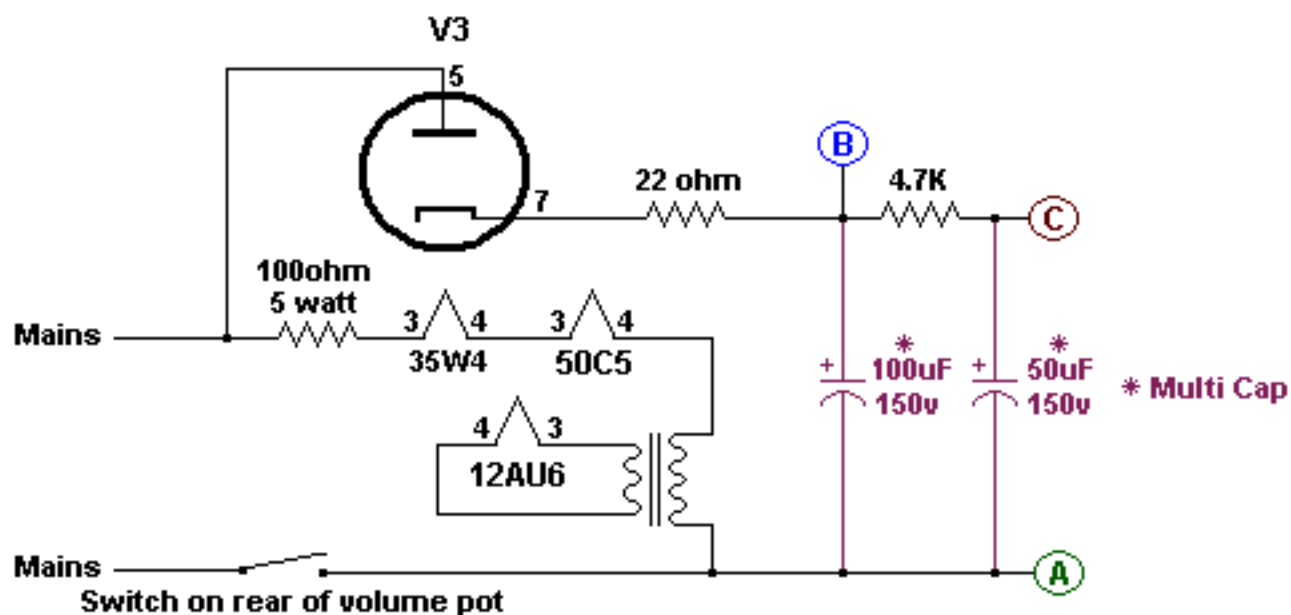

Harmony

Tube Layout

MODEL NO. H400

117V - 60 CYCLES AC - .25 AMPS. INPUT 25 WATTS

THE HARMONY CO., CHICAGO, ILL. 60632, U.S.A.

Harmony H400

- V1 - 12AU6
- V2 - 50C5
- V3 - 35W4