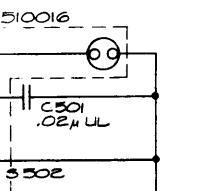

- TRANSISTOR BOTTOM VIEWS
- 480006 (40A09)
  - 480040 (40A09 HV)
  - 480041 (40A10 HV)
  - 480025 (2N5457)
  - 480032 (2N4248)
  - 480035 (2N4360)
  - 480039 (MTE 341)

TABULATION			
RES. NO.	170045	170051	
403	47K	100K	
408	18K	18K	
445		680	