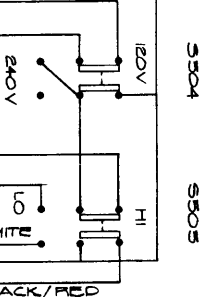

- TRANSISTOR BOTTOM VIEWS
- 480006 (40A09)
  - 480040 (40A09 HV)
  - 480041 (40A10 HV)
  - 480025 (2N5457)
  - 480032 (2N4248)
  - 480035 (2N4360)
  - 480039 (MTE 341)

TABULATION			
RES. NO.	170045	170051	
403	47K	100K	
408	18K	18K	
445		680	