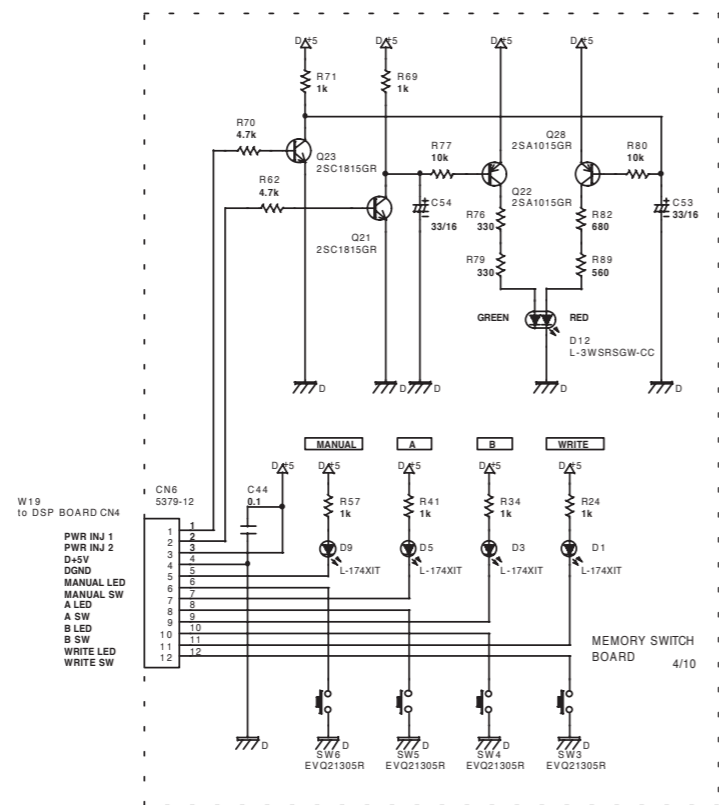

1 2 3 4 5 6 7 8 9 10 11 12 13 14 15 16 17 18 19 20 21 22 23 24 25 26 27 28

A POWER BOARD ASSY 230V/240V (01781145)

B
C
D
E
F
G
H
I
J
K
L
M
N
O
P
Q
R
S
T
U

DB-500 SETTING
 USE TEST MODE
 AMPLIFIER TYPE : SOLID STATE
 MASTER : VOL