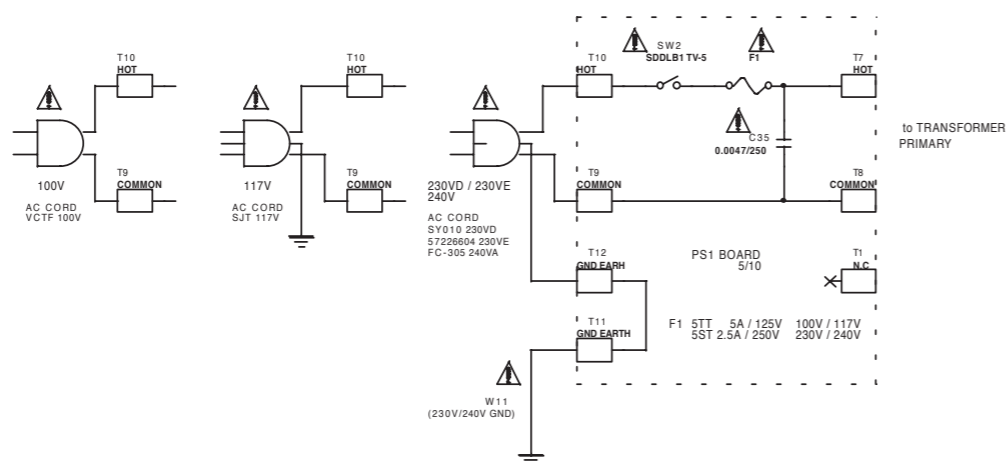

1 2 3 4 5 6 7 8 9 10 11 12 13 14 15 16 17 18 19 20 21 22 23 24 25 26 27 28

A POWER BOARD ASSY 230V/240V (01781145)

B
C
D
E
F
G
H
I
J
K
L
M
N
O
P
Q
R
S
T
U

DB-500 SETTING
 USE TEST MODE
 AMPLIFIER TYPE : SOLID STATE
 MASTER : VOL