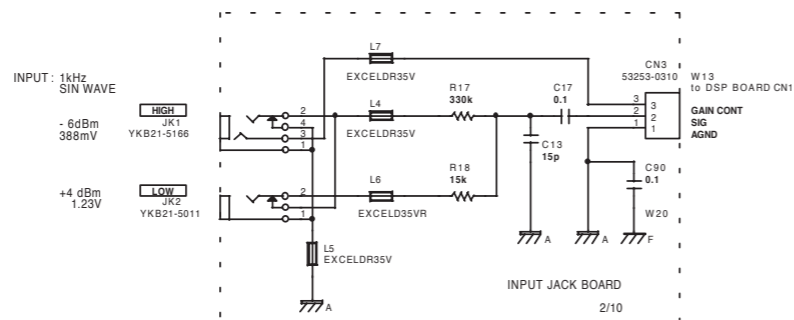

1 2 3 4 5 6 7 8 9 10 11 12 13 14 15 16 17 18 19 20 21 22 23 24 25 26 27 28

A POWER BOARD ASSY 230V/240V (01781145)

B
C
D
E
F
G
H
I
J
K
L
M
N
O
P
Q
R
S
T
U

DB-500 SETTING
 USE TEST MODE
 AMPLIFIER TYPE : SOLID STATE
 MASTER : VOL