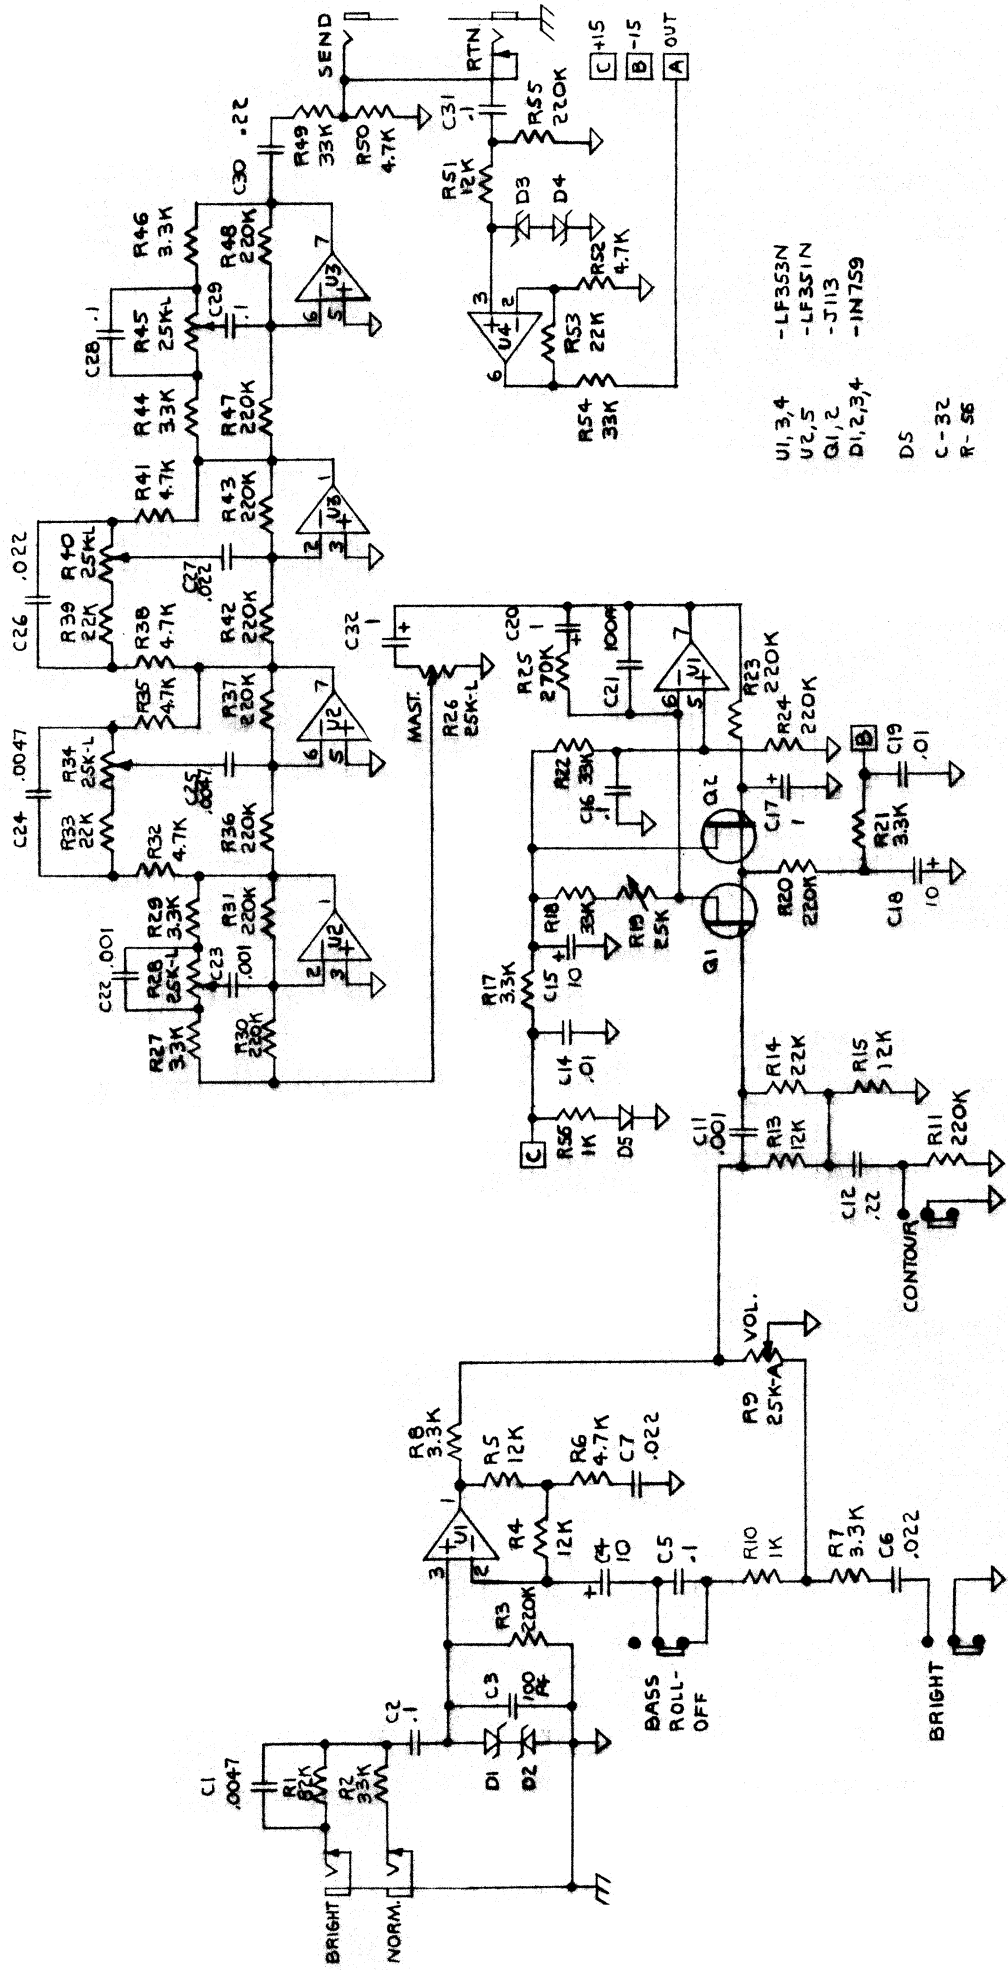

- U1, 3, 4 - LF353N
- U2, 5 - LF351N
- Q1, 2 - 3J113
- D1, 2, 3, 4 - 1N759
- DS
- C-32
- R-58

R.A. GALLIN	GALLIN DESIGN	SN-10583	SN-10627	40080A
R.A. GALLIN	2455 - 24710 1110			

- U1, 3, 4 - LF353N
- U2, 5 - LF351N
- Q1, 2 - J113
- D1, 2, 3, 4 - 1N759
- D5
- C - 32
- R - 56

B-8-B1	GALLIEN-KRUEGER
R.A. GALLIEN	BASS PREAMP 115BC
SN-10931	SN-11272 60040B