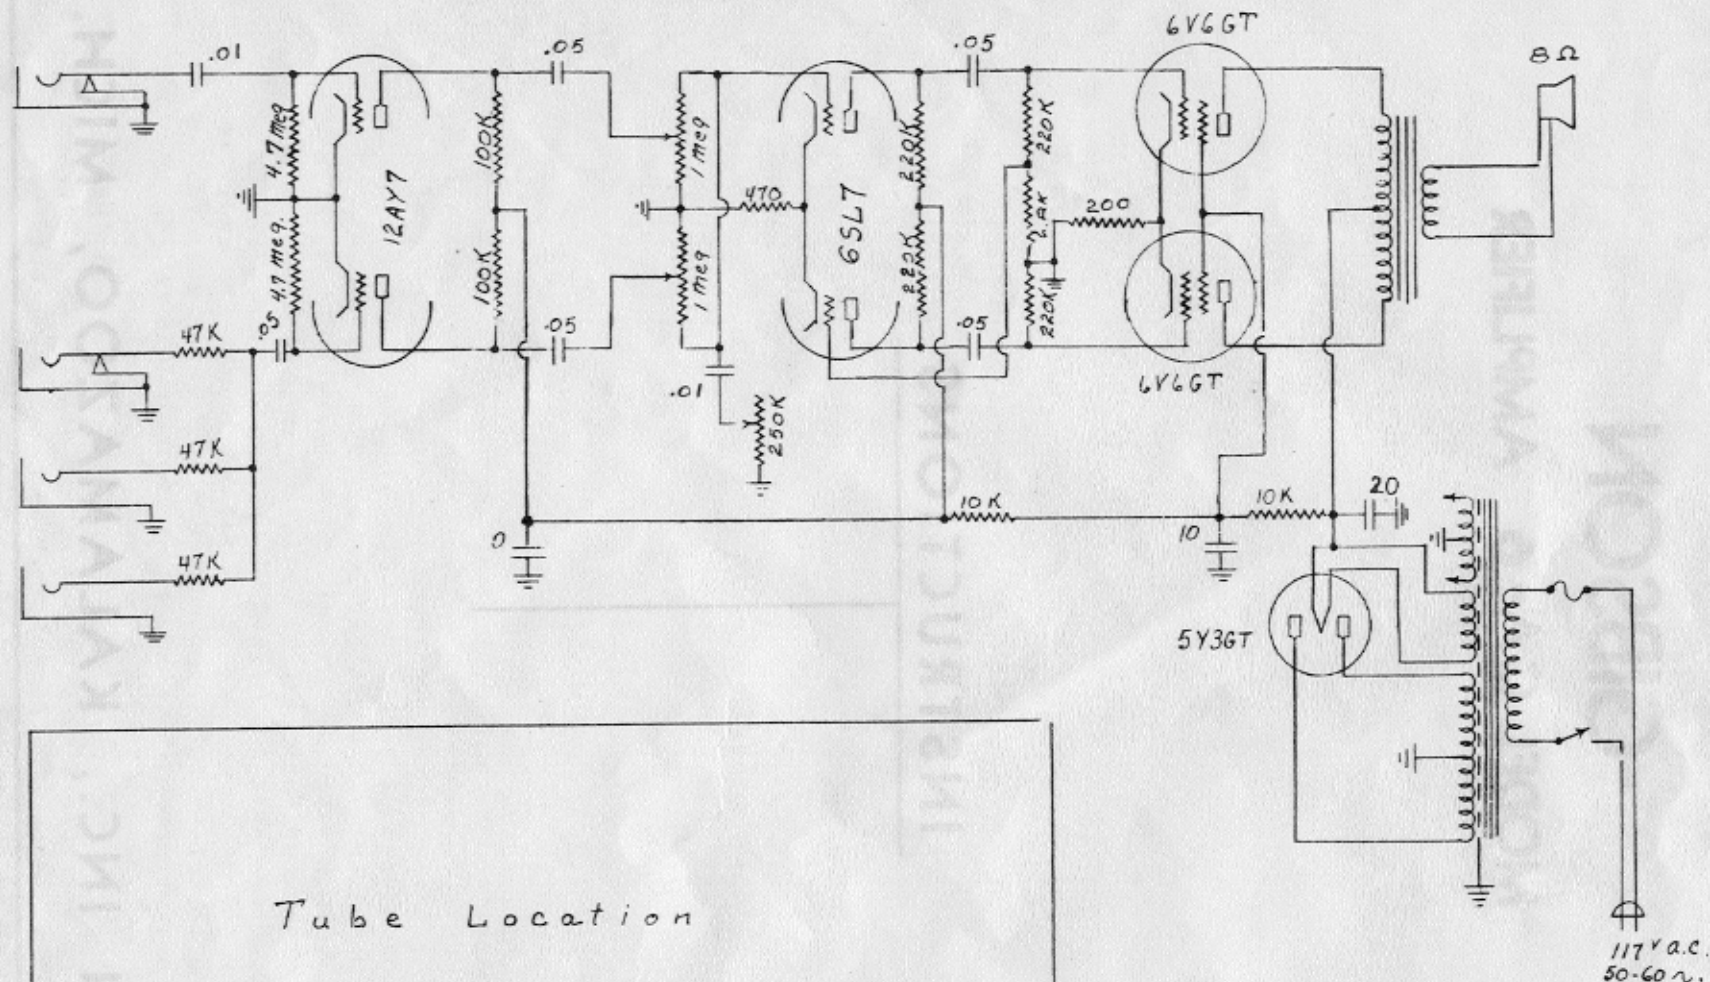

GA6

Tube Location

5Y3GT

6V6GT

6V6GT

6SL7GT

12AY7

117V a.c.
50-60 Hz.