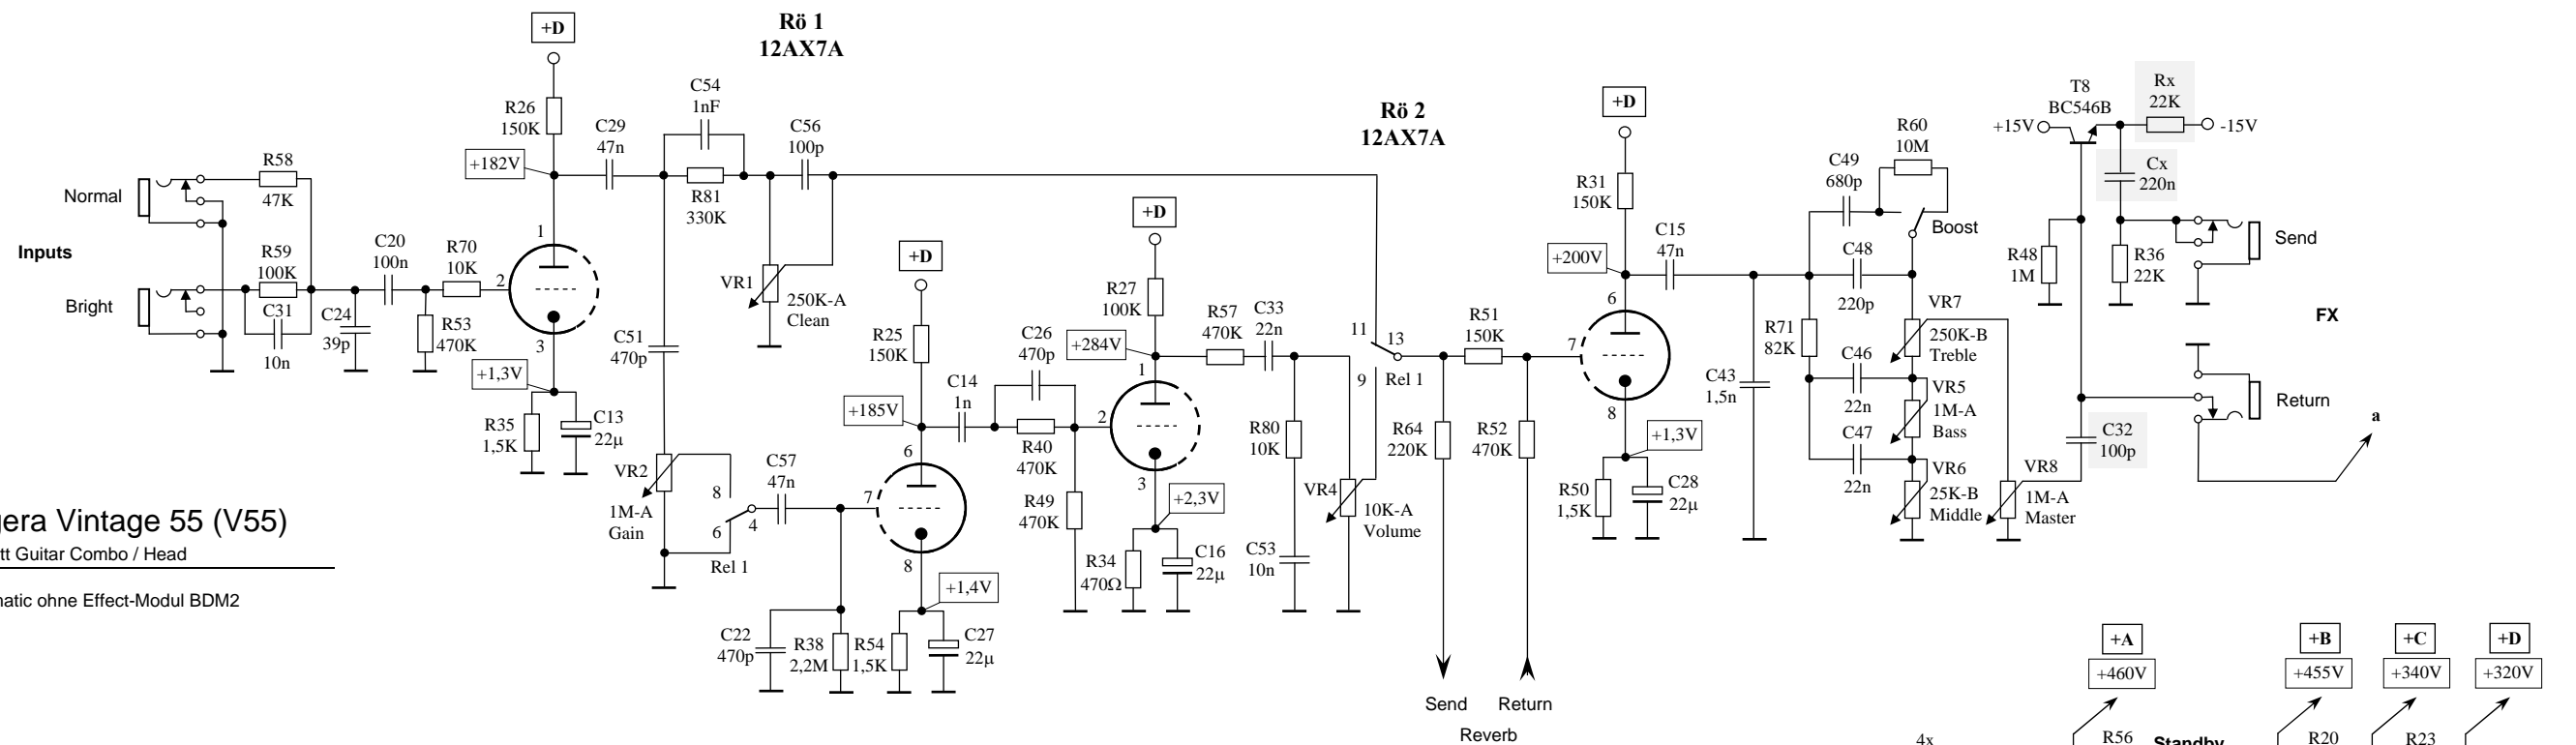

Bugera Vintage 55 (V55)

50 Watt Guitar Combo / Head

Schematic ohne Effect-Modul BDM2

Relais und Reverb sind in diesem Schematic nicht enthalten. Es fehlt ebenso die Erzeugung der +5 Volt, sowie die Switching-Matrix.

Grau hinterlegt: Wert bzw. Schaltung fraglich.

Änderungen vorbehalten!