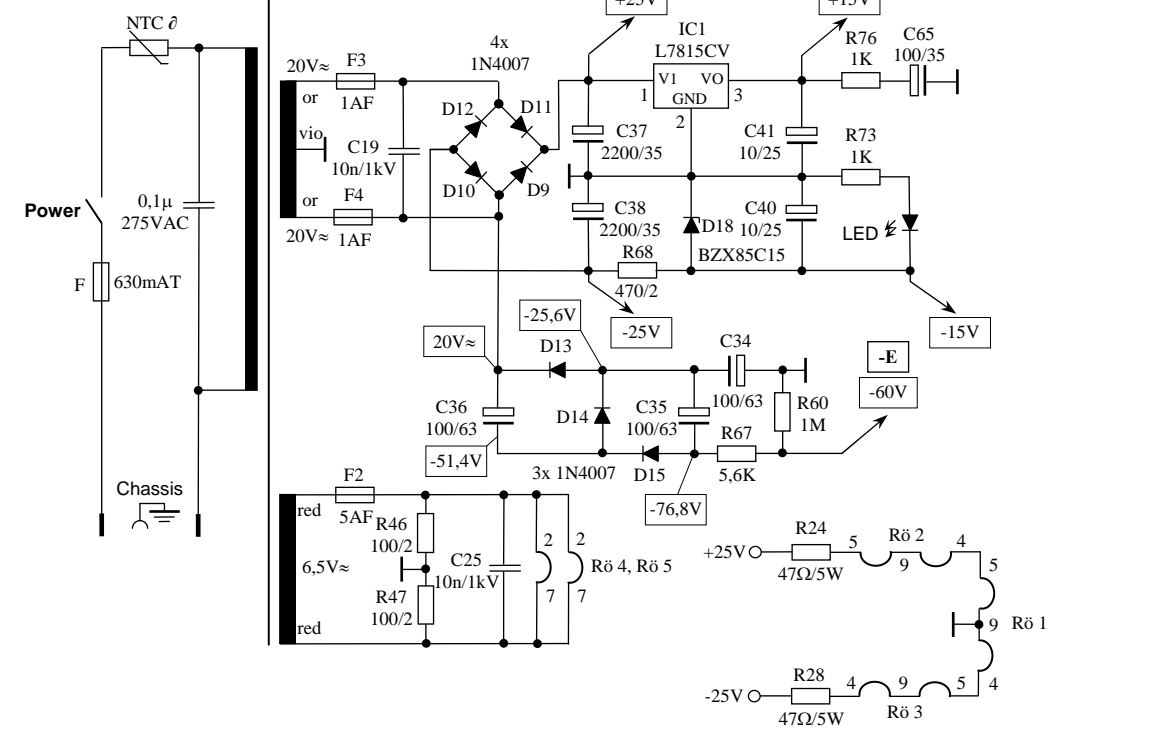

Bugera Vintage 55 (V55)

50 Watt Guitar Combo / Head

Schematic ohne Effect-Modul BDM2

Relais und Reverb sind in diesem Schematic nicht enthalten. Es fehlt ebenso die Erzeugung der +5 Volt, sowie die Switching-Matrix.

Grau hinterlegt: Wert bzw. Schaltung fraglich.

Änderungen vorbehalten!