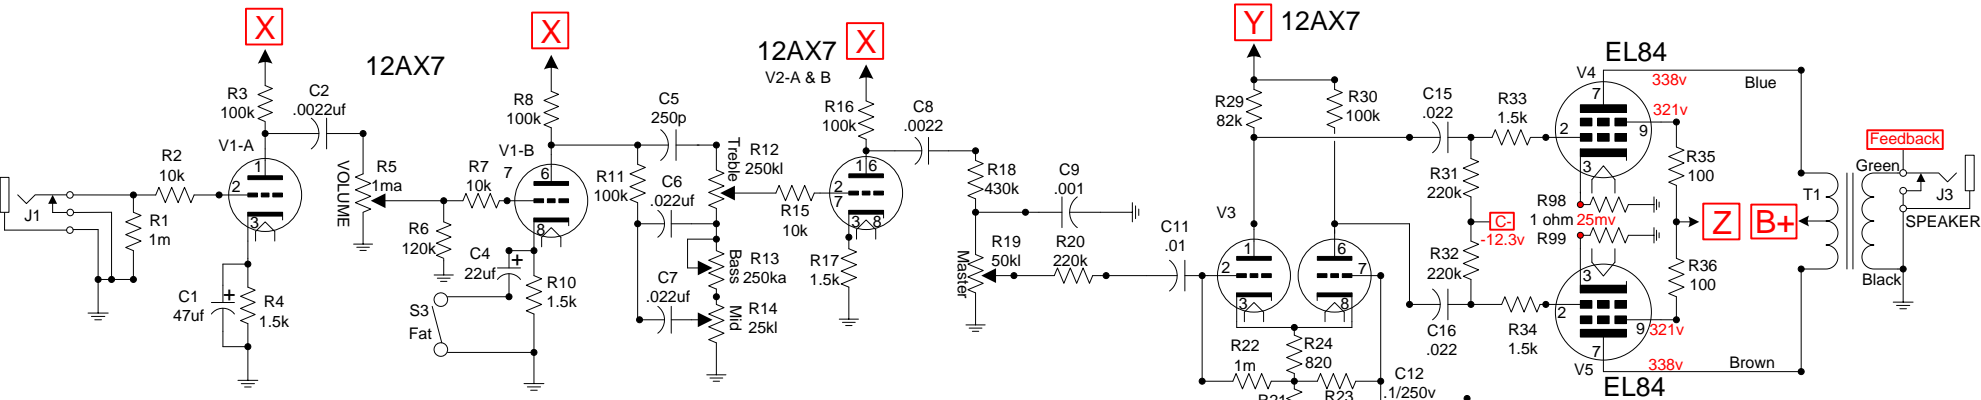

[www.hoffmanamps.com](http://www.hoffmanamps.com)

Hoffman Blues Junior  
[www.hoffmanamps.com](http://www.hoffmanamps.com)

47 ohms are on the  
 BJ Tube Board