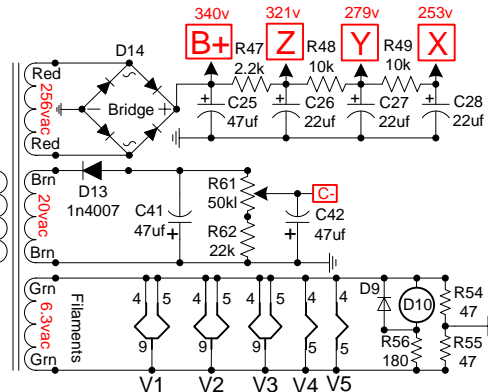

[www.hoffmanamps.com](http://www.hoffmanamps.com)

Hoffman Blues Junior  
[www.hoffmanamps.com](http://www.hoffmanamps.com)

47 ohms are on the  
 BJ Tube Board