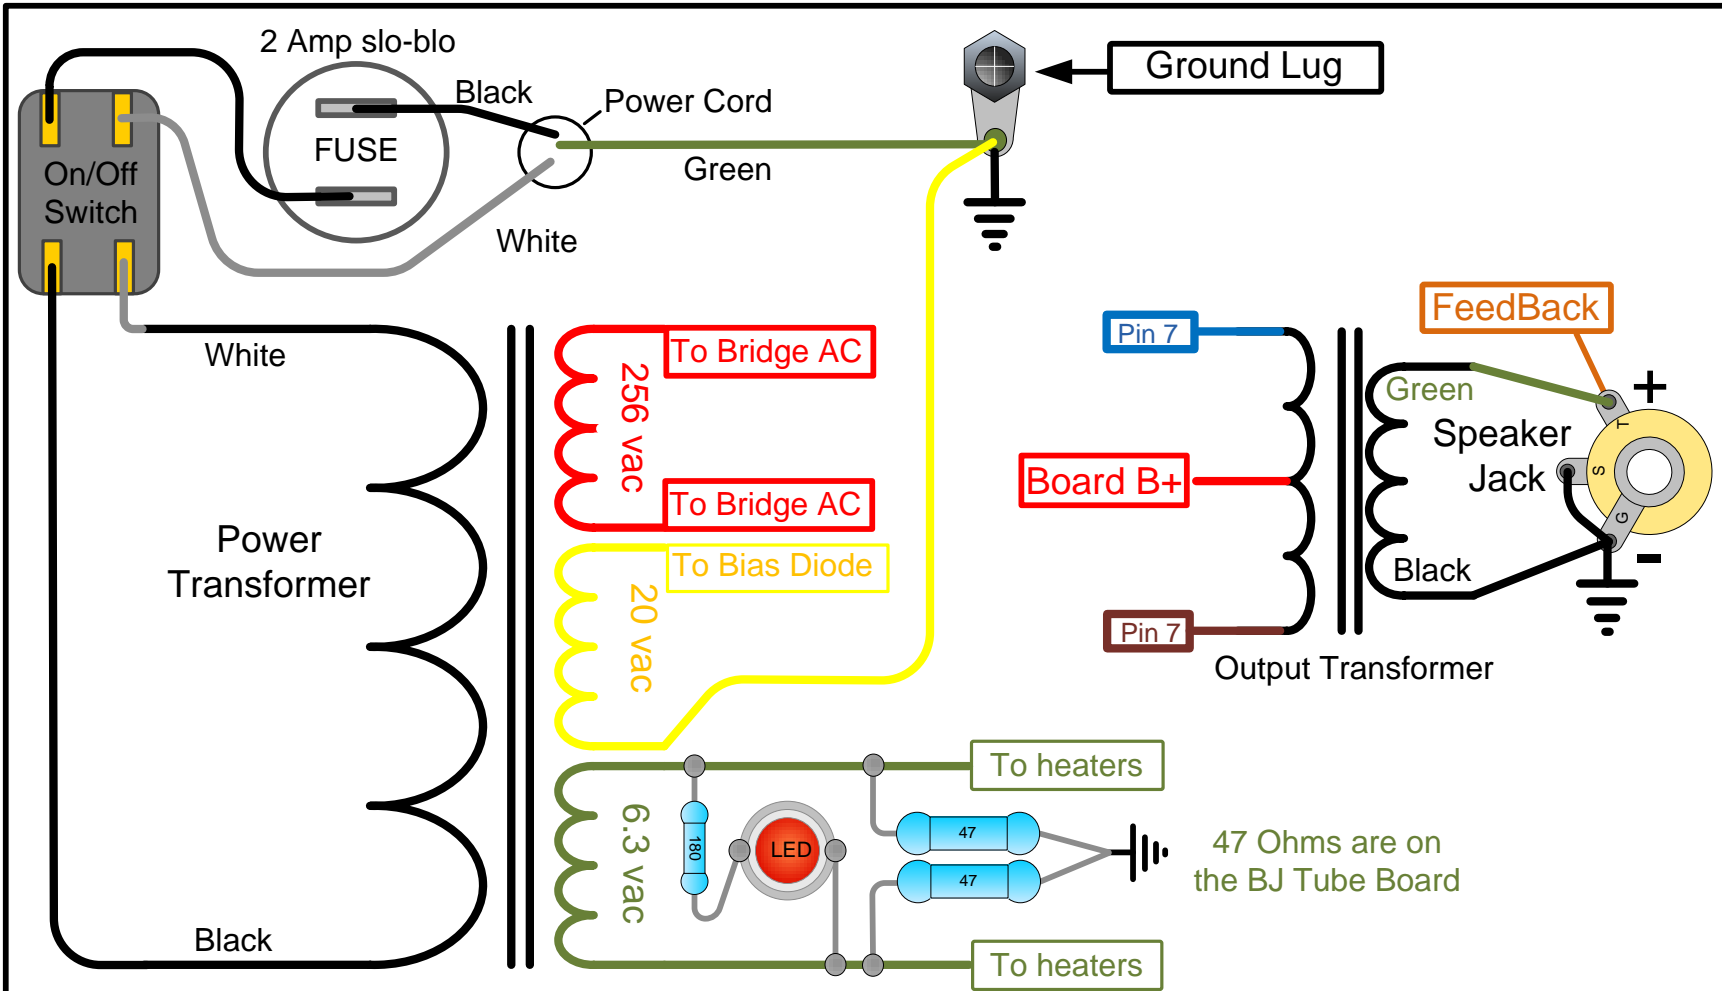

Hoffman Amplifiers  
Blues Junior  
www.hoffmanamps.com

Clickable Links

[Hoffman Amplifiers parts catalog](#)

[EL34 World Tube amp Library page](#)

[Hoffman Layout diagram hookup information](#)

Hoffman Blues Junior

[www.hoffmanamps.com](http://www.hoffmanamps.com)

Hoffman Blues Junior  
[www.hoffmanamps.com](http://www.hoffmanamps.com)

47 ohms are on the  
 BJ Tube Board