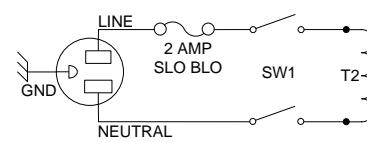

Hoffman Amplifiers  
Blues Junior  
www.hoffmanamps.com

Clickable Links

[Hoffman Amplifiers parts catalog](#)

[EL34 World Tube amp Library page](#)

[Hoffman Layout diagram hookup information](#)

Hoffman Blues Junior

[www.hoffmanamps.com](http://www.hoffmanamps.com)

Hoffman Blues Junior  
[www.hoffmanamps.com](http://www.hoffmanamps.com)

47 ohms are on the  
 BJ Tube Board