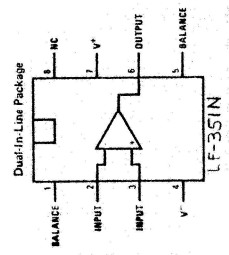

- Q1,5,9 -MPS-A06
- Q2,7 -MJE-15031
- Q3 -MJE-15030
- Q4 -MJ-15001
- Q6,11 -MPS-A56
- Q8,12 -MJ-15002
- U1 -LF351N
- U2 -KBPC 102
- D1,2,3,4 -1N4002
- D5,6 -1N966

* BIAS ADJUST POT
SET FOR 10MV ACROSS
R21+R24.

* R27 ONLY ON LEAD
* AMP MODELS, BASS
AMPS HAVE R27 SHORTED

6-1-B1	GALLIEN-KRUEGER
R.A. GALLIEN	100 W POWER AMP
SN1052B	SN12162 60039B

MODELS
112LC
210LC
212LC
200RB
200RG
115BC