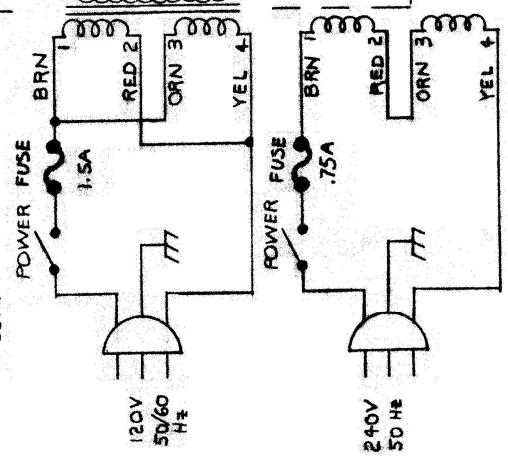

- Q1,5,9 -MPS-A06
- Q2,7 -MJE-15031
- Q3 -MJE-15030
- Q4 -MJ-15001
- Q6,11 -MPS-A56
- Q8,12 -MJ-15002
- U1 -LF351N
- U2 -KBPC 102
- D1,2,3,4 -1N4002
- D5,6 -1N966

* BIAS ADJUST POT
SET FOR 10MV ACROSS
R21+R24.

* R27 ONLY ON LEAD
* AMP MODELS, BASS
AMPS HAVE R27 SHORTED

6-1-B1	GALLIEN-KRUEGER
R.A. GALLIEN	100 W POWER AMP
SN1052B	SN12162 60039B

MODELS
112LC
210LC
212LC
200RB
200RG
115BC