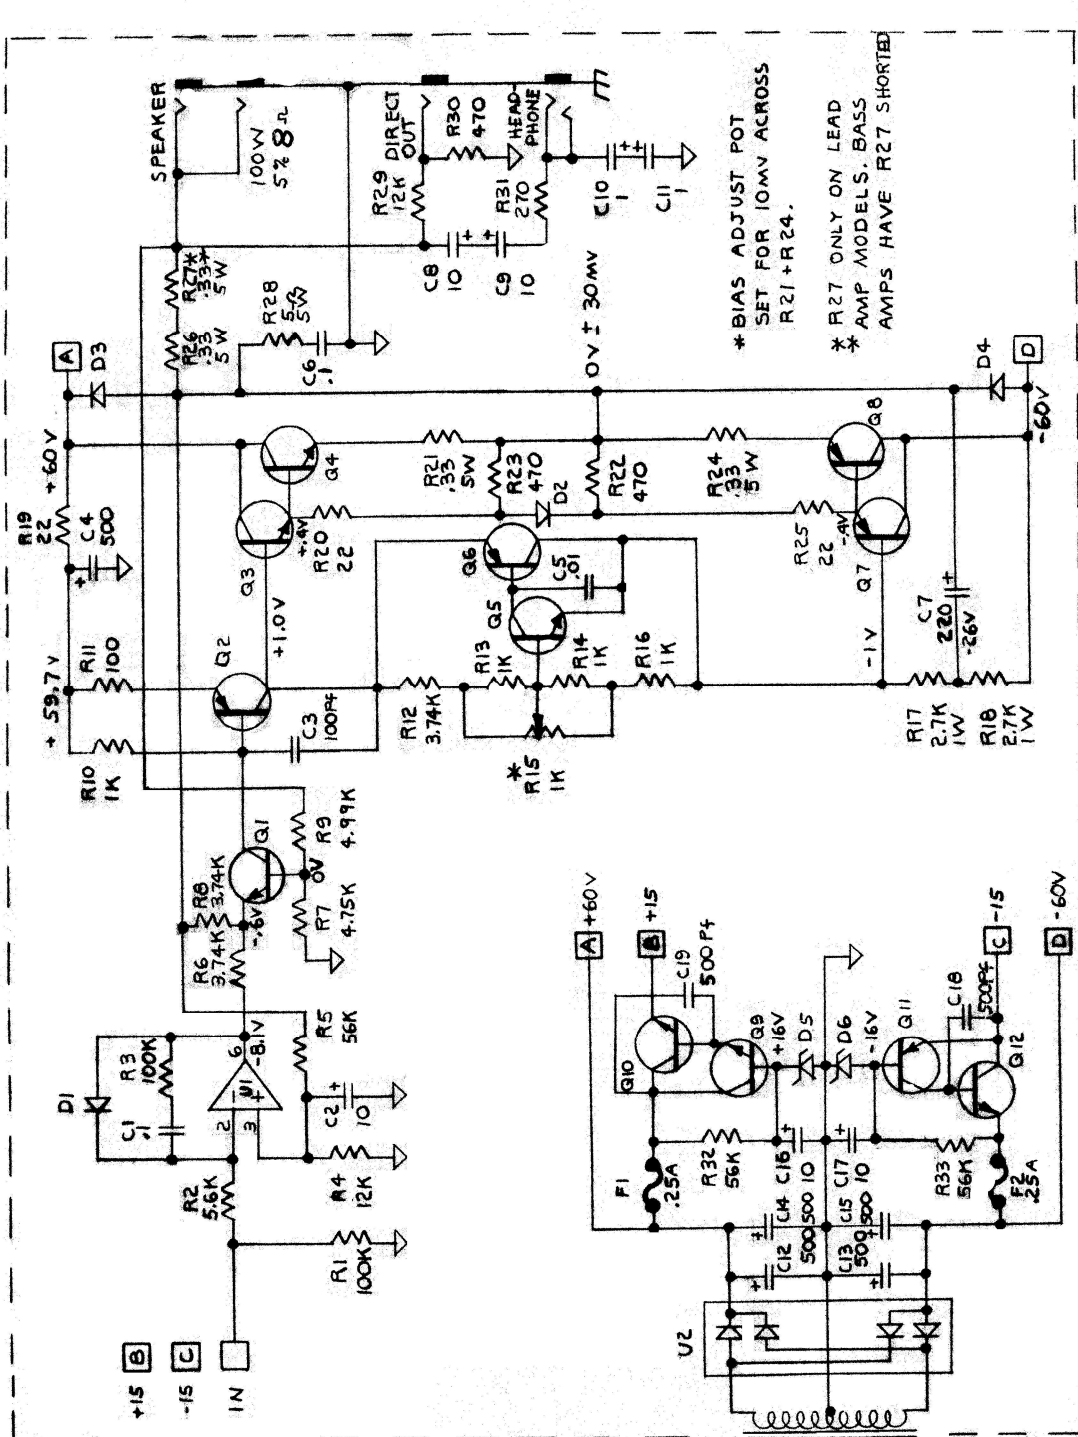

- Q1,5,9 -MPS-A06
- Q2,7 -MJE-15031
- Q3 -MJE-15030
- Q4 -MJ-15001
- Q6,11 -MPS-A56
- Q8,12 -MJ-15002
- U1 -LF351N
- U2 -KBPC 102
- D1,2,3,4 -1N4002
- D5,6 -1N966

* BIAS ADJUST POT
SET FOR 10MV ACROSS
R21+R24.

* R27 ONLY ON LEAD
* AMP MODELS, BASS
AMPS HAVE R27 SHORTED

6-1-B1	GALLIEN-KRUEGER
R.A. GALLIEN	100 W POWER AMP
SN1052B	SN12162 60039B

MODELS
112LC
210LC
212LC
200RB
200RG
115BC