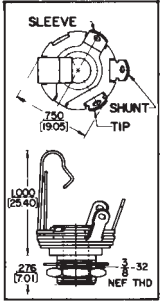

SWITCHCRAFT, INC. 5555 N. Elston Ave.
Chicago, IL 60630 • 773 792-2700 • FAX: 773 792-2129

www.switchcraft.com

1/4" PHONE JACKS

Littel Jax® Jacks

11, L-11, C-11, S-11

FA-11, FAL-11
*276 in. for No. FA-11

12

12A, L-12A,
S-12A, SC-12A

PC-12A

12B, C-12B,
S-12B, SC-12B

13

13A

13B, S-13B

13E

14B