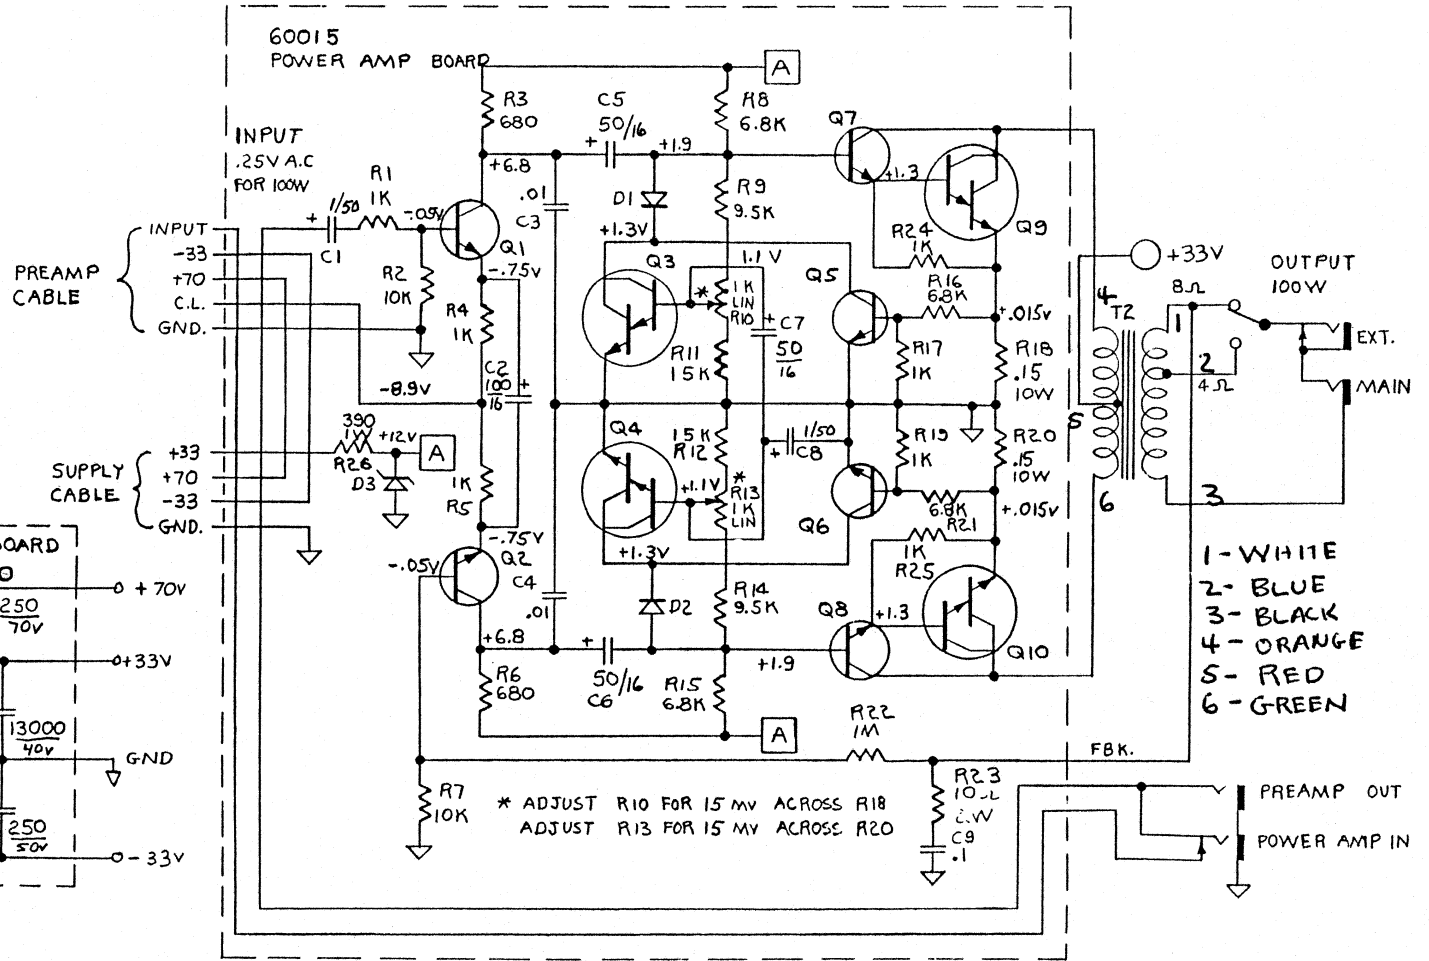

POWER AMP AND
POWER SUPPLY 210/212G

Q1,2,5,6 - MPS A18
Q3,4 - 2N5305
Q7,8 - MPS A06
Q9,10 - PMD 10K20
D1,2 - 1N4002
D3 - 1N759
RB1 - XBH2502

- 1 - WHITE
- 2 - WHITE
- 3 - BLUE
- 4 - BLACK
- 5 - RED/WHITE
- 6 - BLACK
- 7 - BLUE

	GALLIEN-KRUEGER
R.A.G.	210/212G SUPPLY BD.
	60030