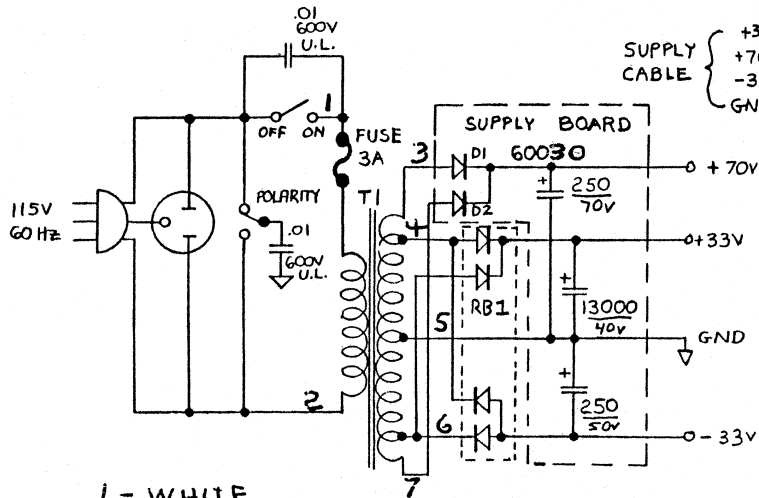

POWER AMP AND
POWER SUPPLY 210/212G

Q1,2,5,6 - MPS A18
Q3,4 - 2N5305
Q7,8 - MPS A06
Q9,10 - PMD 10K20
D1,2 - 1N4002
D3 - 1N759
RB1 - XBH2502

- 1 - WHITE
- 2 - WHITE
- 3 - BLUE
- 4 - BLACK
- 5 - RED/WHITE
- 6 - BLACK
- 7 - BLUE

	GALLIEN-KRUEGER
R.A.G.	210/212G SUPPLY BD.
	60030